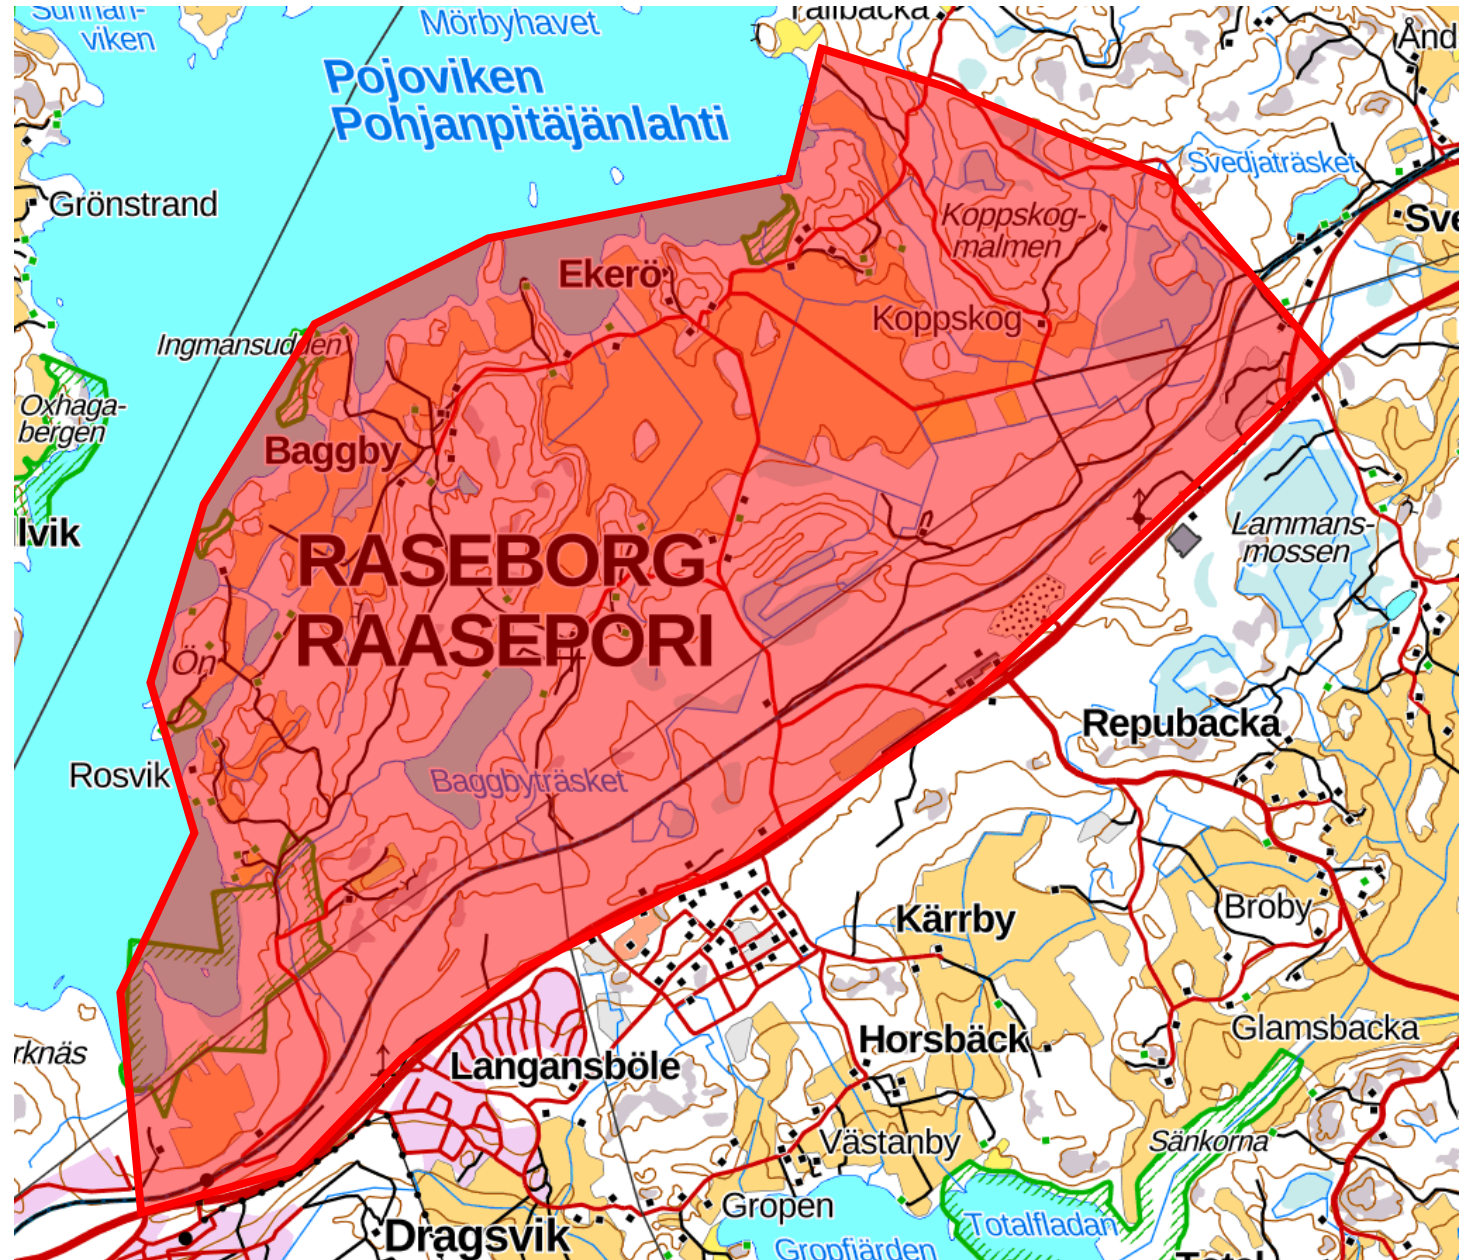

Viherlaakson terveysasema
Kievarinpolku 1,
lähialueineen, Espoo

Kannussillanmäen väestösuoja lähialueineen, Espoo

Digitan masto, Tillinmäki
lähialueineen, Espoo

Suomenojan jätevedenpuhdistamo lähialueineen, Espoo

Espoo

Hankoniemen alue

Hanko ja Raasepori

Ekenäs skärgårds nationalpark
Tammisaaren saariston kansallispuisto

Dragsvikin pohjoispuolinen
alue

Raasepori

Mustion koulu, Lindnäsintie
19 lähialueineen

Raasepori