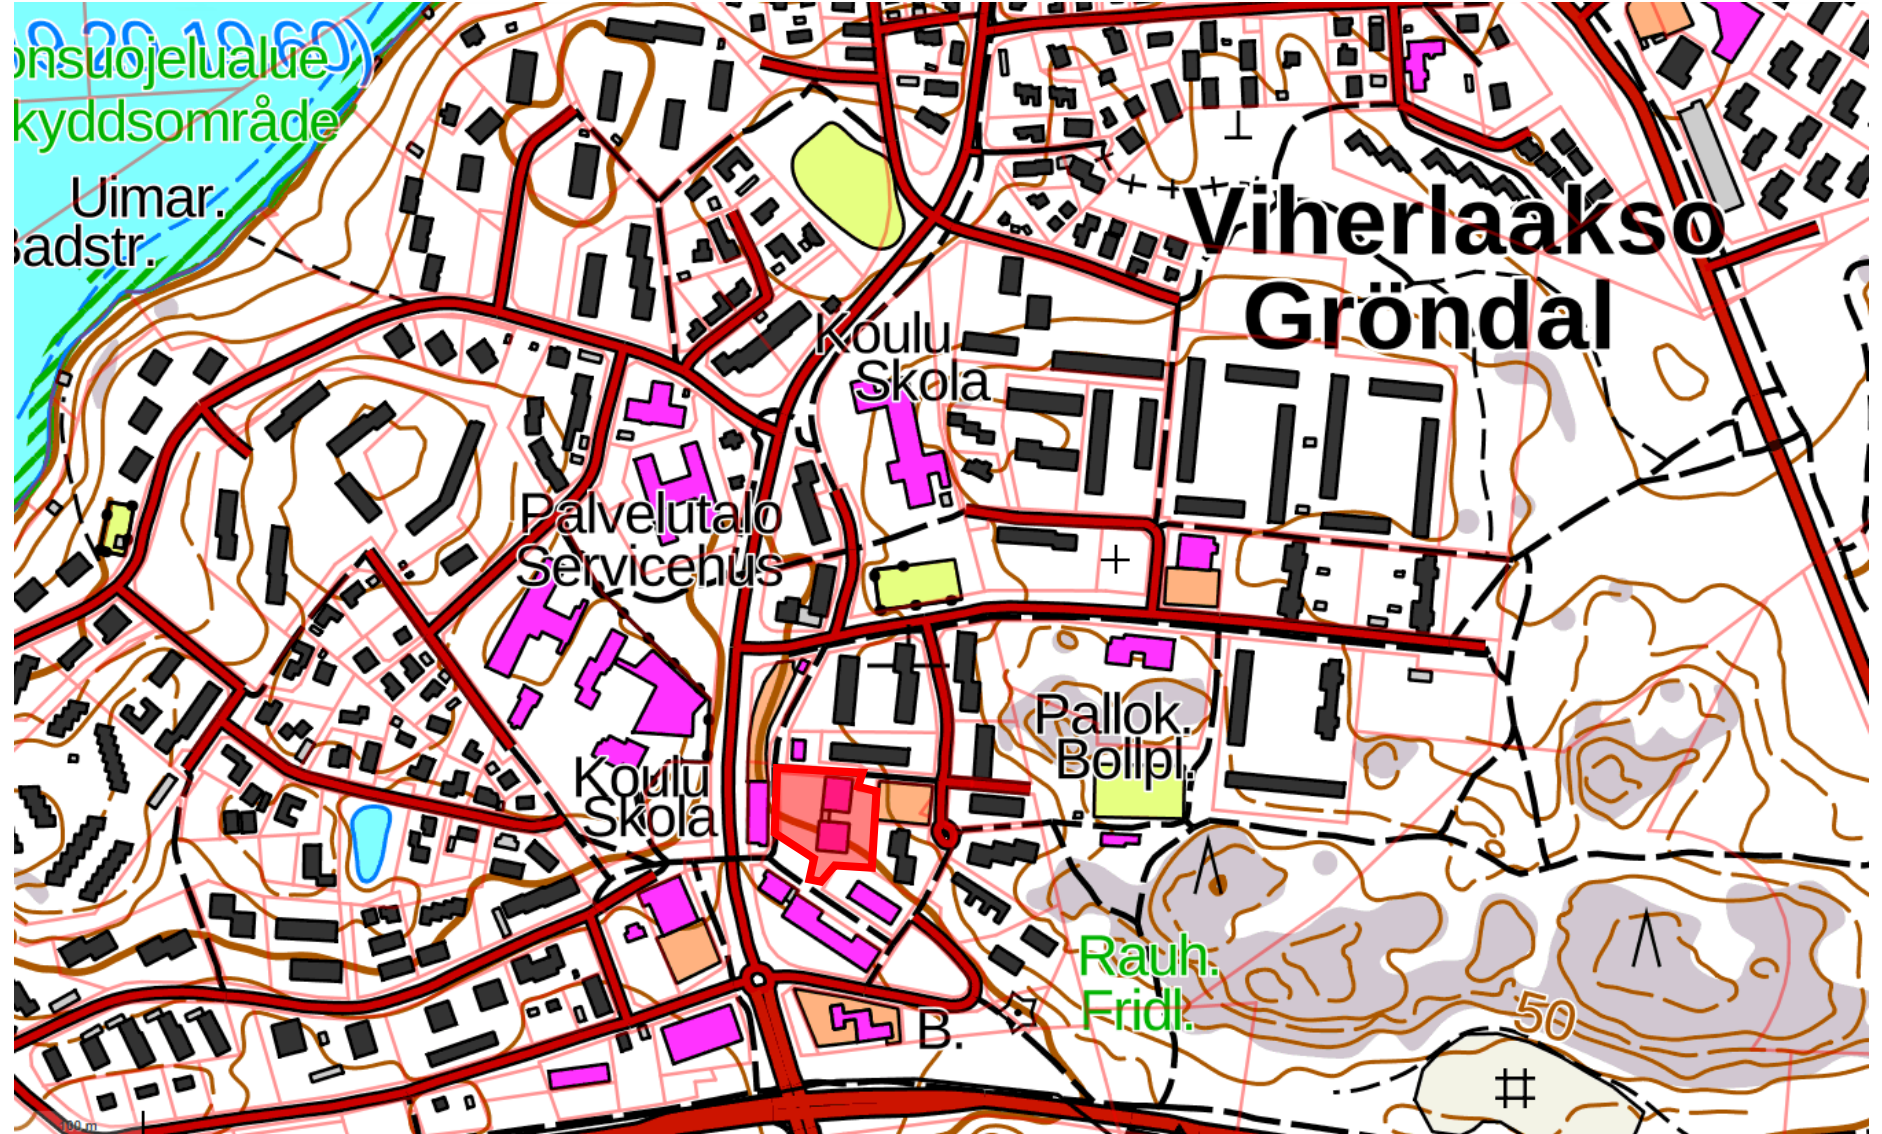

Viherlaakson terveysasema
Kievarinpolku 1,
lähialueineen, Espoo

Kannussillanmäen väestösuoja lähialueineen, Espoo

Digitan masto, Tillinmäki
lähialueineen, Espoo

Suomenojan jätevedenpuhdistamo lähialueineen, Espoo

Avaruuskatu 3 ja 4 lähialueineen, Espoo

Aarnivalkean koulu- ja asuntorakennukset, Aarnivalkeantie 9 lähialueineen

Jousenkaaren koulu, Jousenkaari 8 lähialueineen,

Espoo

Boställskolan alueen rakennukset

- asuinrakenus, Mäkkyläntie 22
- Boställsskolan, Mäkkylänkuja 3
- Mäkkylän päiväkoti, Mäkkylänkuja 3
- Boställsskolan- Mäkkylän "Taiteilijatalo", Mäkkylänkuja 3
- Boställskolan / Mäkkylän opettaja-asuntola, Mäkkylänpolku 6
- Mäkkylän koulu, Boställskolan, varastorakenus, Mäkkylänkuja 3
- Mäkkylän päiväkoti, jätekatos, Mäkkylänkuja 3
- Mäkkylän koulu, Boställskolan, talousrakennus, Mäkkylänkuja 3

Espoo

Hankoniemen alue

Hanko ja Raasepori

Ekenäs skärgårds nationalpark
Tammisaaren saariston kansallispuisto

Dragsvikin pohjoispuolinen
alue

Raasepori

Mustion koulu, Lindnäsintie
19 lähialueineen

Raasepori

Kartanonmäen vanha
vanhainkoti, Paloniementie 65
lähialueineen

Lohja

Vanha Rantatie 254 lähialueineen

Kirkkonummi