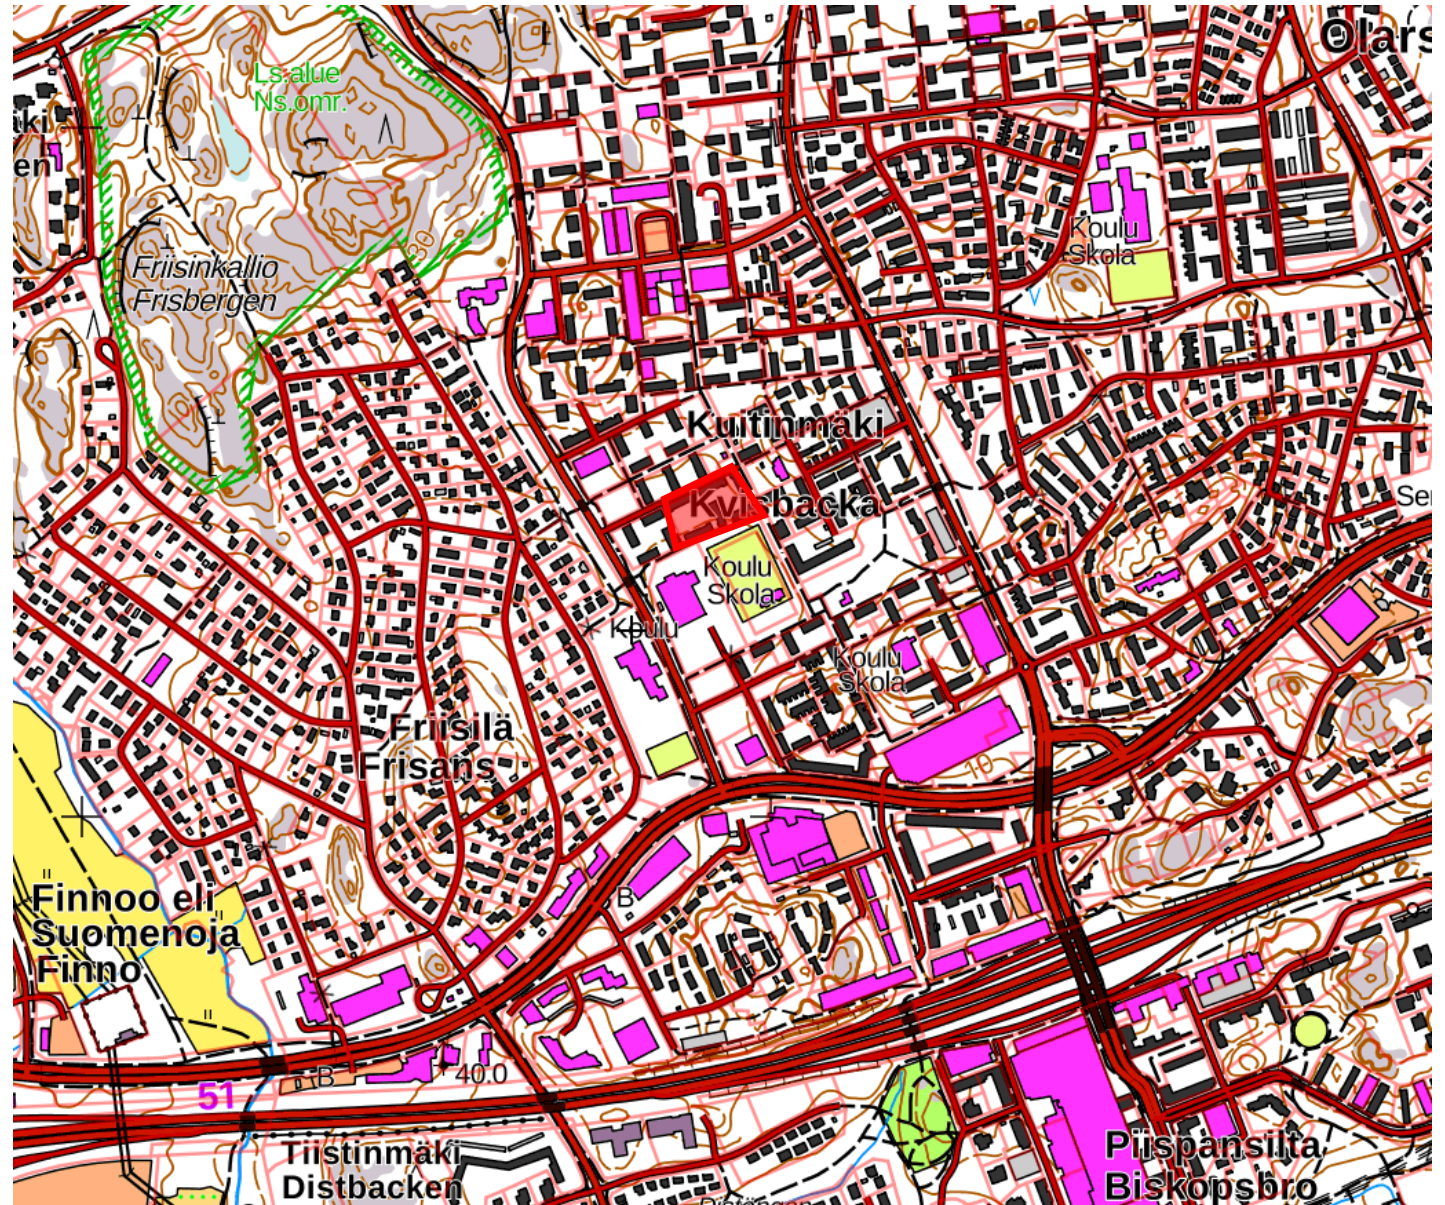

Viherlaakson terveysasema
Kievarinpolku 1,
lähialueineen, Espoo

Kannussillanmäen väestösuoja lähialueineen, Espoo

Digitan masto, Tillinmäki
lähialueineen, Espoo

Suomenojan jätevedenpuhdistamo lähialueineen, Espoo

Avaruuskatu 3 ja 4 lähialueineen, Espoo

Aarnivalkean koulu- ja asuntorakennukset, Aarnivalkeantie 9 lähialueineen

Jousenkaaren koulu, Jousenkaari 8 lähialueineen,

Espoo

Boställskolan alueen rakennukset

- asuinrakenus, Mäkkyläntie 22
- Boställsskolan, Mäkkylänkuja 3
- Mäkkylän päiväkoti, Mäkkylänkuja 3
- Boställsskolan- Mäkkylän "Taiteilijatalo", Mäkkylänkuja 3
- Boställskolan / Mäkkylän opettaja-asuntola, Mäkkylänpolku 6
- Mäkkylän koulu, Boställskolan, varastorakenus, Mäkkylänkuja 3
- Mäkkylän päiväkoti, jätekatos, Mäkkylänkuja 3
- Mäkkylän koulu, Boställskolan, talousrakennus, Mäkkylänkuja 3

Espoo

Hankoniemen alue

Hanko ja Raasepori

Ekenäs skärgårds nationalpark
Tammisaaren saariston kansallispuisto

Dragsvikin pohjoispuolinen
alue

Raasepori

Mustion koulu, Lindnäsintie
19 lähialueineen

Raasepori

Kartanonmäen vanha
vanhainkoti, Paloniementie 65
lähialueineen

Lohja

Vanha Rantatie 254 lähialueineen

Kirkkonummi