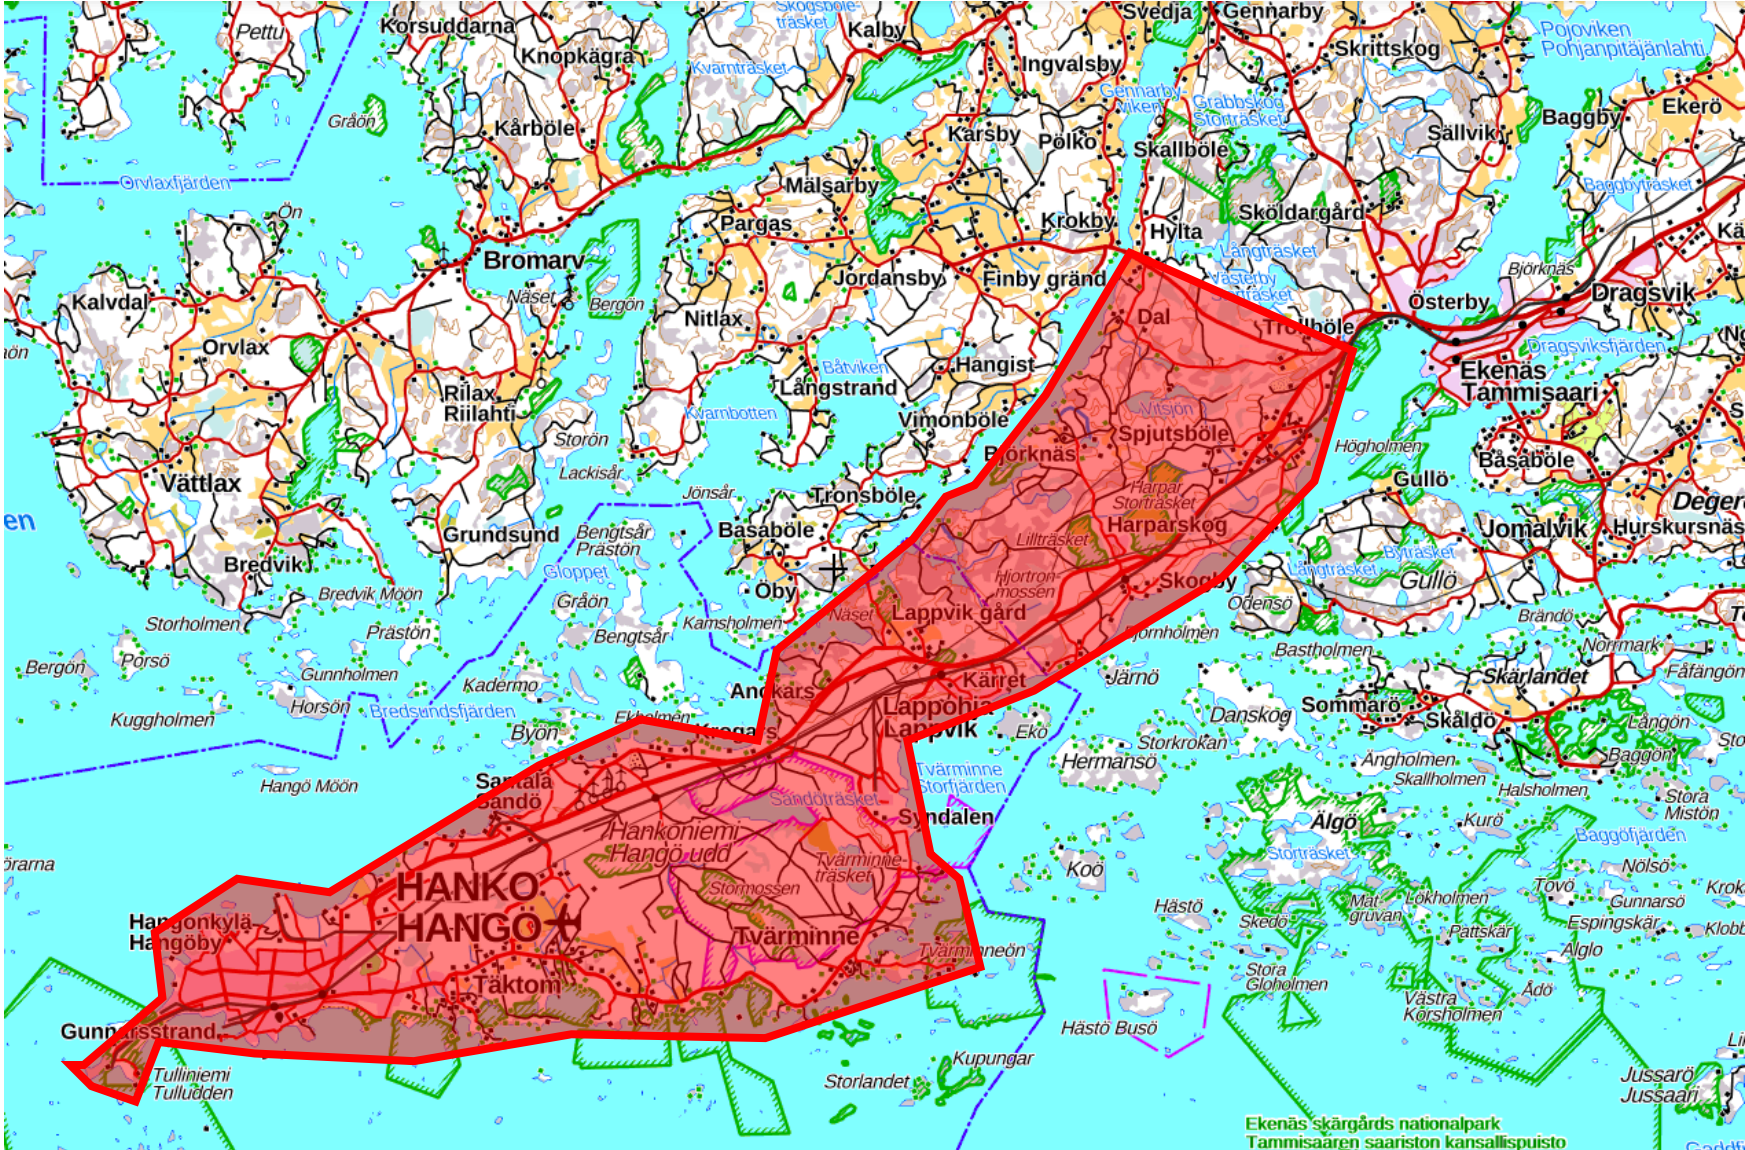

Viherlaakson terveysasema
Kievarinpolku 1,
lähialueineen, Espoo

Kannussillanmäen väestösuoja lähialueineen, Espoo

Digitan masto, Tillinmäki
lähialueineen, Espoo

Suomenojan jätevedenpuhdistamo lähialueineen, Espoo

Avaruuskatu 3 ja 4 lähialueineen, Espoo

Aarnivalkean koulu- ja asuntorakennukset, Aarnivalkeantie 9 lähialueineen

Jousenkaaren koulu, Jousenkaari 8 lähialueineen,

Espoo

Boställskolan alueen rakennukset

- asuinrakenus, Mäkkyläntie 22
- Boställsskolan, Mäkkylänkuja 3
- Mäkkylän päiväkoti, Mäkkylänkuja 3
- Boställsskolan- Mäkkylän "Taiteilijatalo", Mäkkylänkuja 3
- Boställskolan / Mäkkylän opettaja-asuntola, Mäkkylänpolku 6
- Mäkkylän koulu, Boställskolan, varastorakenus, Mäkkylänkuja 3
- Mäkkylän päiväkoti, jätekatos, Mäkkylänkuja 3
- Mäkkylän koulu, Boställskolan, talousrakennus, Mäkkylänkuja 3

Espoo

Hankoniemen alue

Hanko ja Raasepori

Ekenäs skärgårds nationalpark
Tammisaaren saariston kansallispuisto

Dragsvikin pohjoispuolinen
alue

Raasepori

Mustion koulu, Lindnäsintie
19 lähialueineen

Raasepori