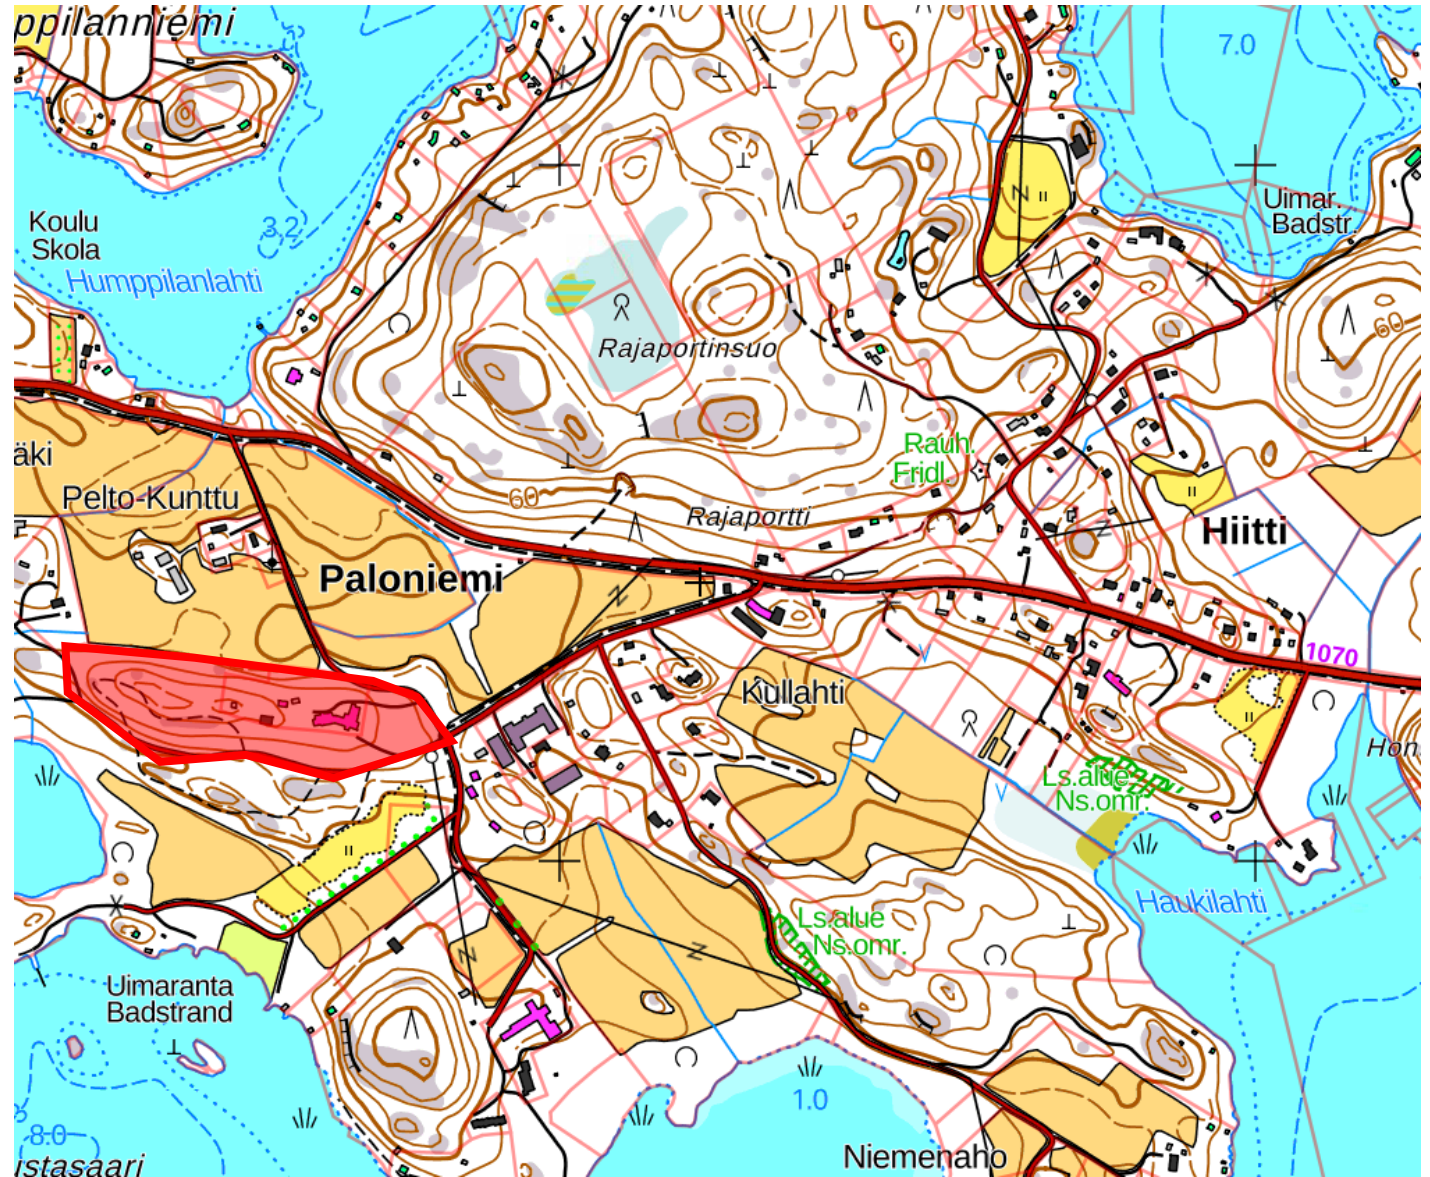

Kartanonmäen vanha
vanhainkoti, Paloniementie 65
lähialueineen

Lohja