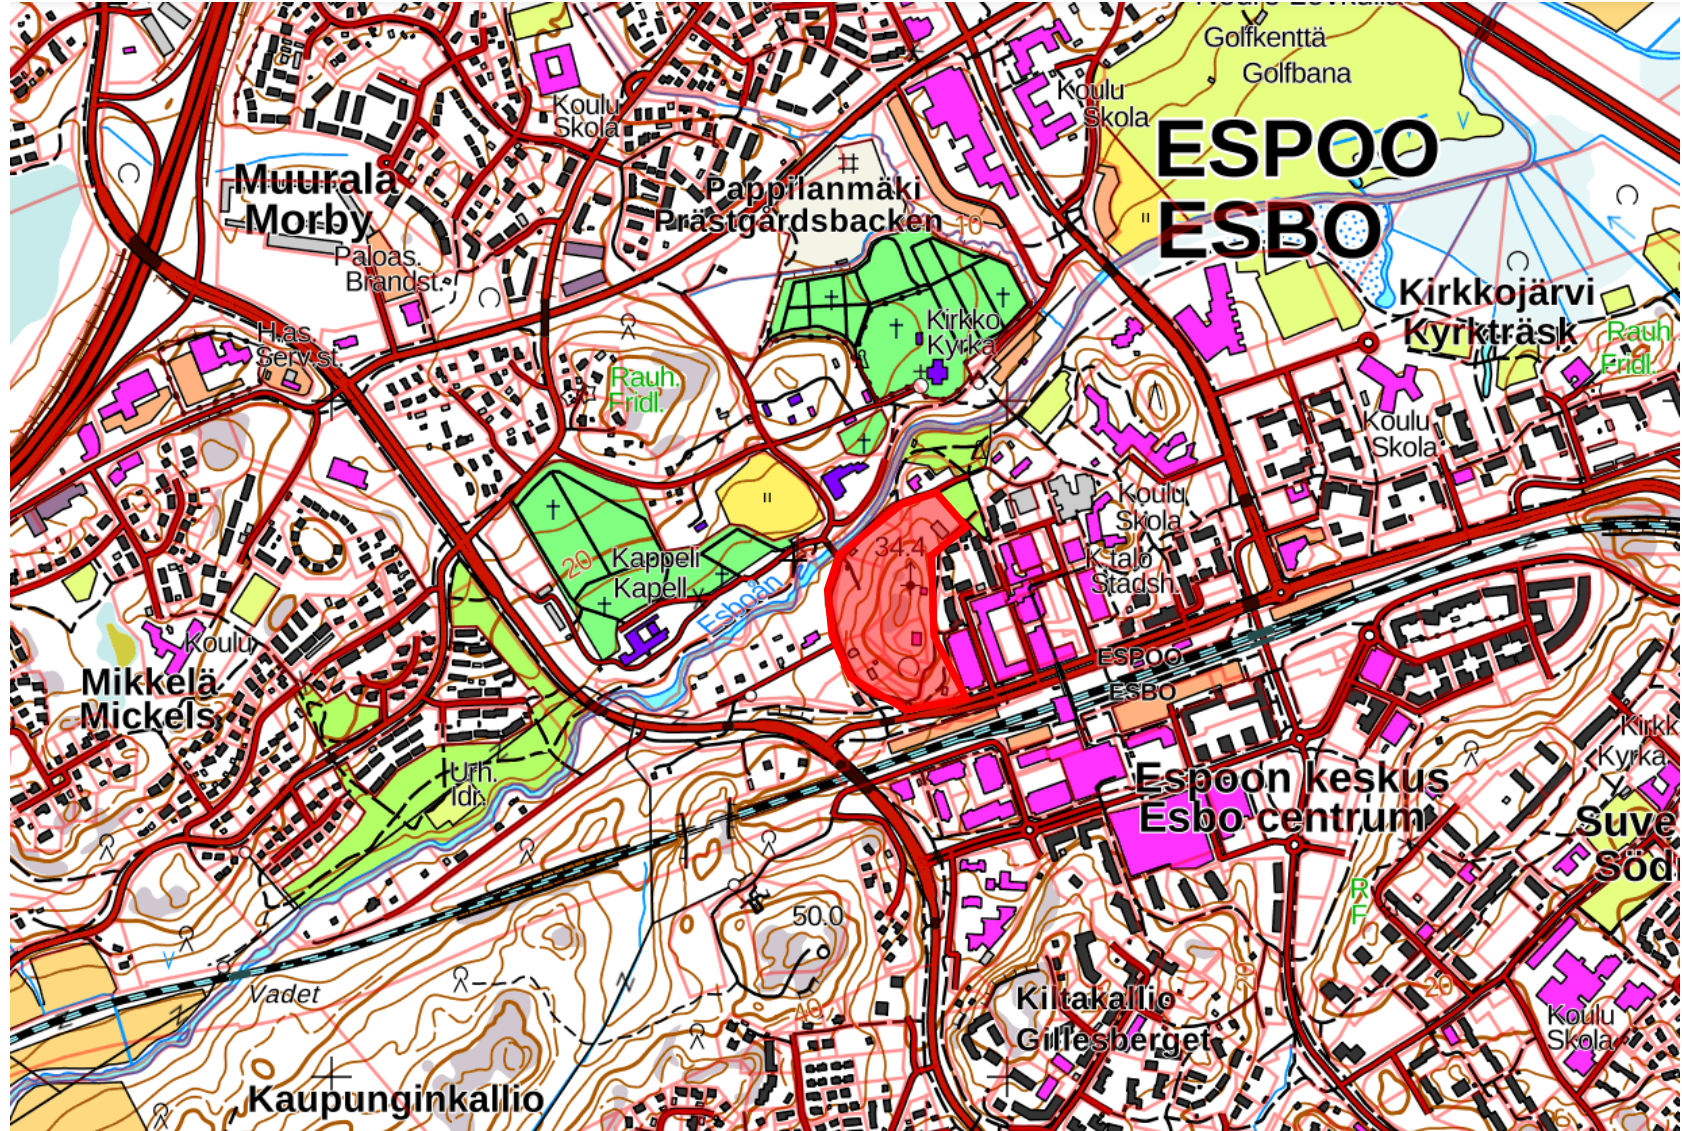

Viherlaakson terveysasema
Kievarinpolku 1,
lähialueineen, Espoo

Kannussillanmäen väestösuoja lähialueineen, Espoo

Digitan masto, Tillinmäki
lähialueineen, Espoo

Suomenojan jätevedenpuhdistamo lähialueineen, Espoo

Avaruuskatu 3 ja 4 lähialueineen, Espoo

Aarnivalkean koulu- ja asuntorakennukset, Aarnivalkeantie 9 lähialueineen

Jousenkaaren koulu, Jousenkaari 8 lähialueineen,

Espoo

Boställskolan alueen rakennukset

- asuinrakenus, Mäkkyläntie 22
- Boställsskolan, Mäkkylänkuja 3
- Mäkkylän päiväkoti, Mäkkylänkuja 3
- Boställsskolan- Mäkkylän "Taiteilijatalo", Mäkkylänkuja 3
- Boställskolan / Mäkkylän opettaja-asuntola, Mäkkylänpolku 6
- Mäkkylän koulu, Boställskolan, varastorakenus, Mäkkylänkuja 3
- Mäkkylän päiväkoti, jätekatos, Mäkkylänkuja 3
- Mäkkylän koulu, Boställskolan, talousrakennus, Mäkkylänkuja 3

Espoo

Hankoniemen alue

Hanko ja Raasepori

Ekenäs skärgårds nationalpark
Tammisaaren saariston kansallispuisto

Dragsvikin pohjoispuolinen
alue

Raasepori

Mustion koulu, Lindnäsintie
19 lähialueineen

Raasepori