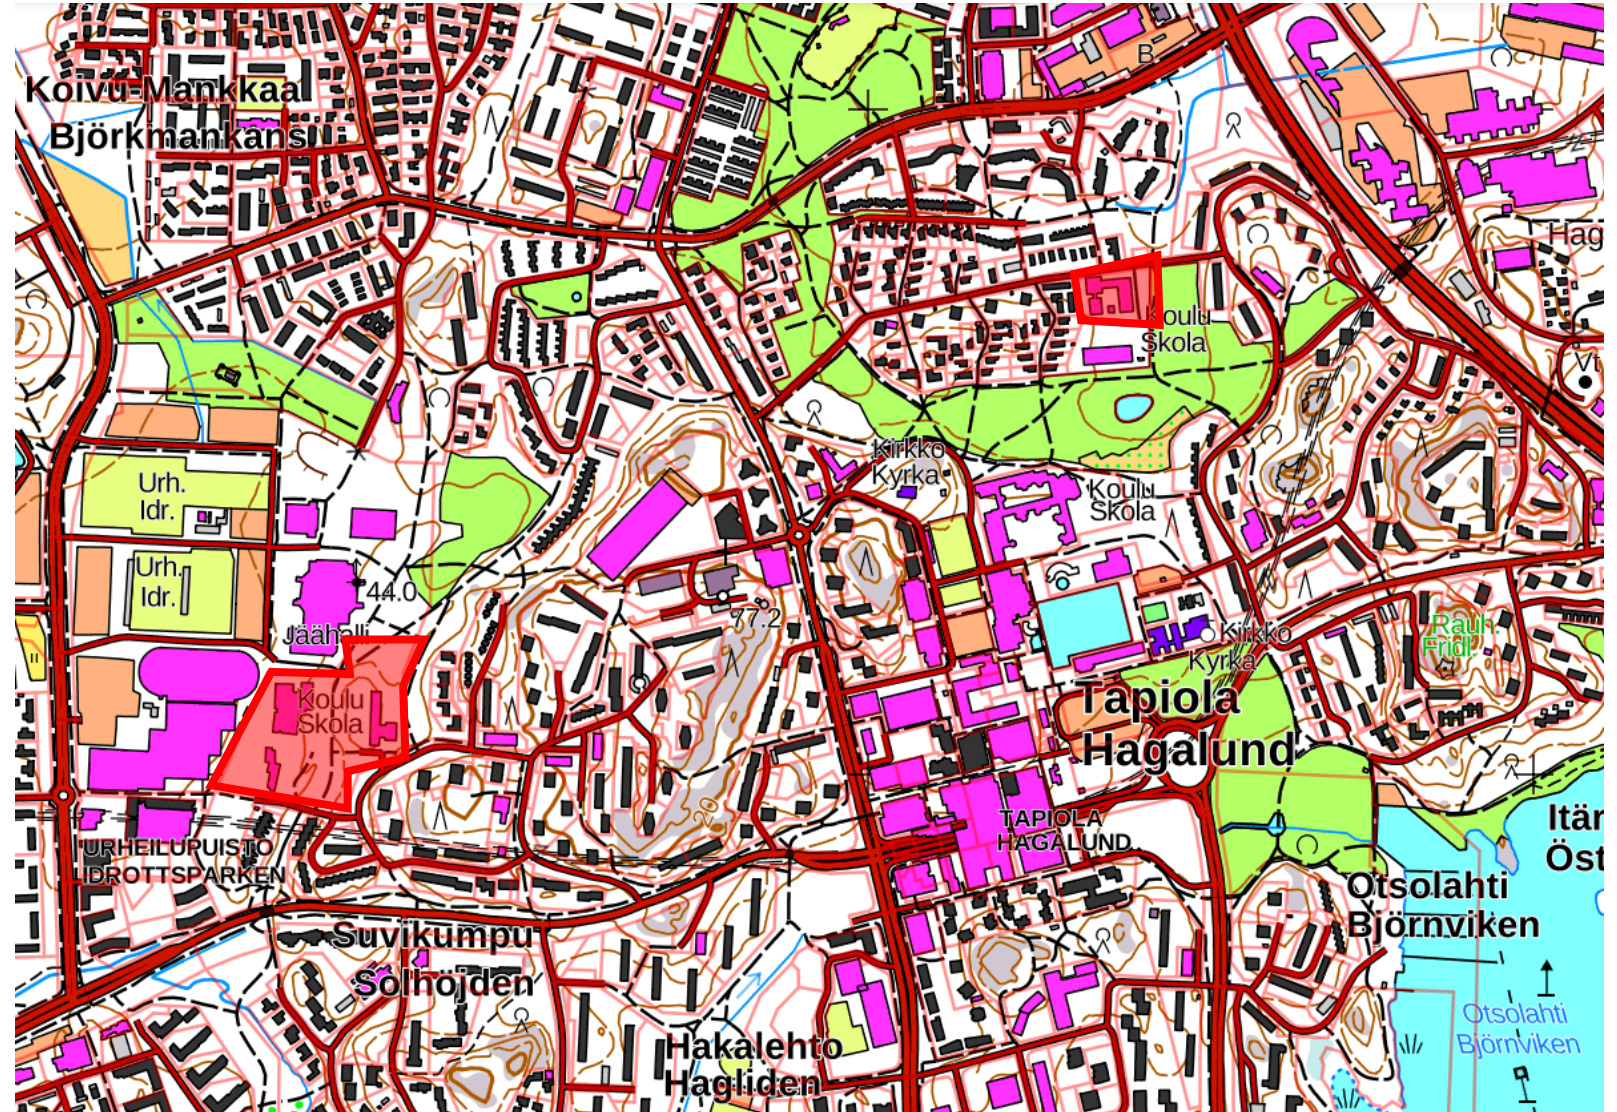

Viherlaakson terveysasema
Kievarinpolku 1,
lähialueineen, Espoo

Kannussillanmäen väestösuoja lähialueineen, Espoo

Digitan masto, Tillinmäki
lähialueineen, Espoo

Suomenojan jätevedenpuhdistamo lähialueineen, Espoo

Avaruuskatu 3 ja 4 lähialueineen, Espoo

Aarnivalkean koulu- ja asuntorakennukset, Aarnivalkeantie 9 lähialueineen

Jousenkaaren koulu, Jousenkaari 8 lähialueineen,

Espoo

Boställskolan alueen rakennukset

- asuinrakenus, Mäkkyläntie 22
- Boställsskolan, Mäkkylänkuja 3
- Mäkkylän päiväkoti, Mäkkylänkuja 3
- Boställsskolan- Mäkkylän "Taiteilijatalo", Mäkkylänkuja 3
- Boställskolan / Mäkkylän opettaja-asuntola, Mäkkylänpolku 6
- Mäkkylän koulu, Boställskolan, varastorakenus, Mäkkylänkuja 3
- Mäkkylän päiväkoti, jätekatos, Mäkkylänkuja 3
- Mäkkylän koulu, Boställskolan, talousrakennus, Mäkkylänkuja 3

Espoo

Hankoniemen alue

Hanko ja Raasepori

Ekenäs skärgårds nationalpark
Tammisaaren saariston kansallispuisto

Dragsvikin pohjoispuolinen
alue

Raasepori

Mustion koulu, Lindnäsintie
19 lähialueineen

Raasepori

Kartanonmäen vanha
vanhainkoti, Paloniementie 65
lähialueineen

Lohja

Vanha Rantatie 254 lähialueineen

Kirkkonummi