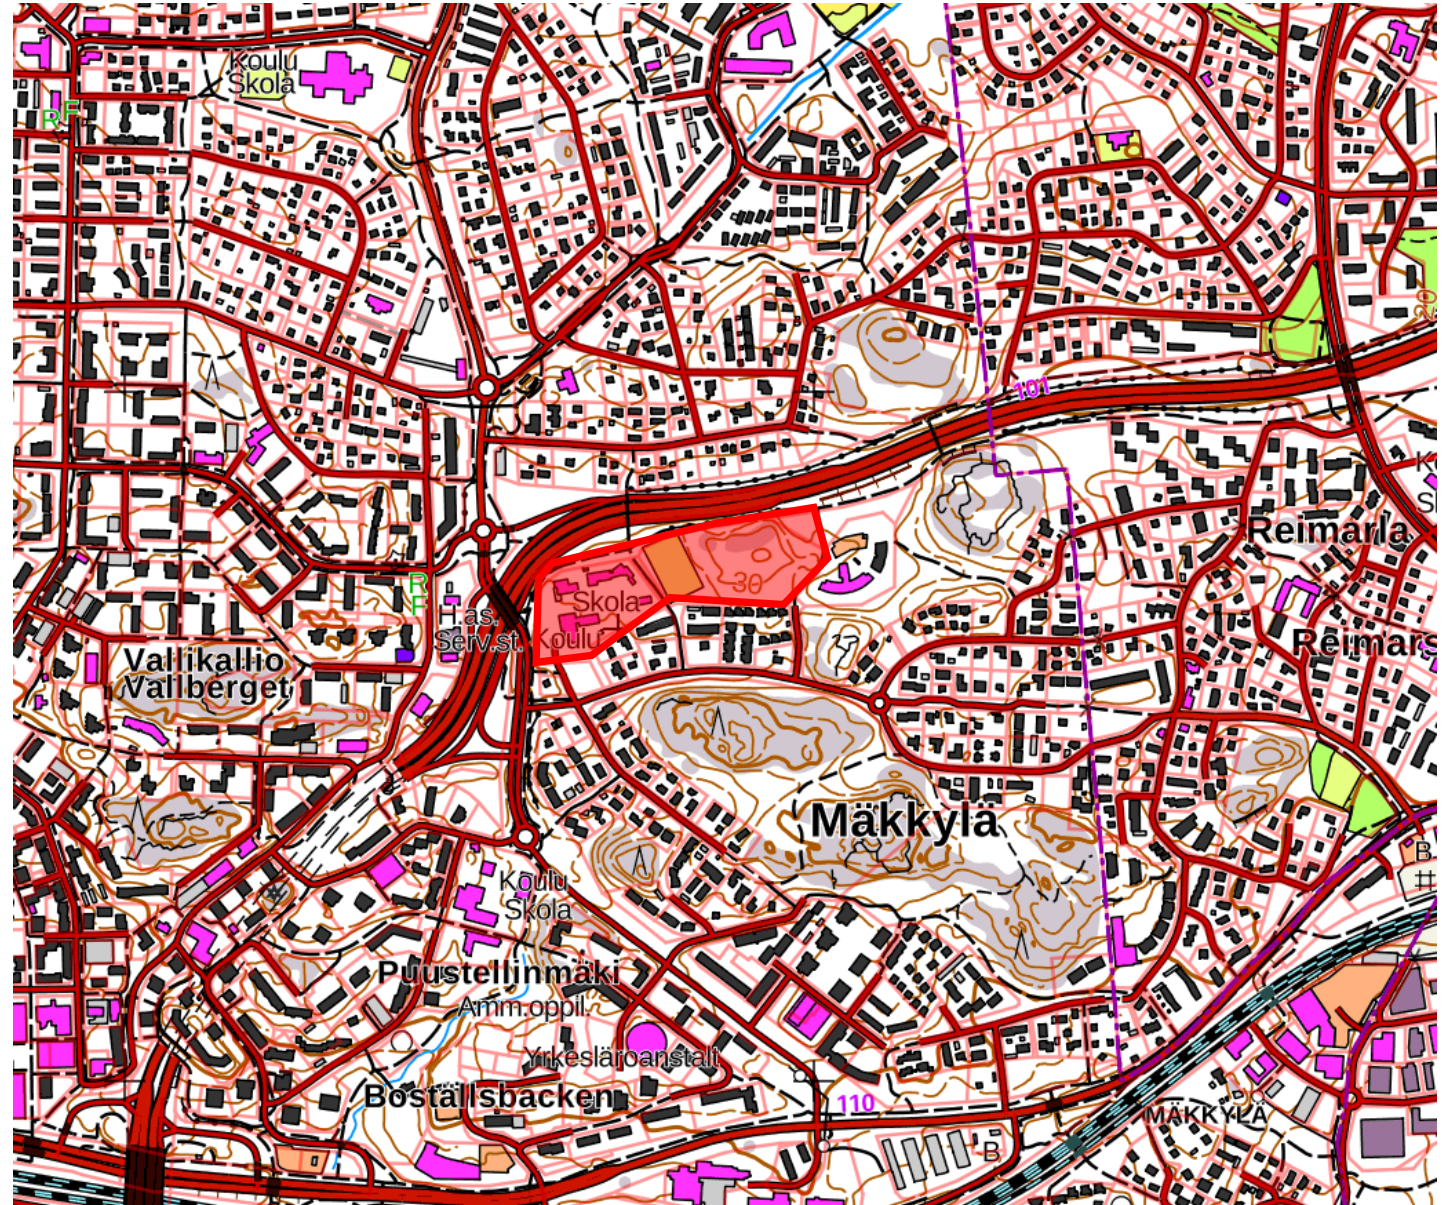

Viherlaakson terveysasema
Kievarinpolku 1,
lähialueineen, Espoo

Kannussillanmäen väestösuoja lähialueineen, Espoo

Digitan masto, Tillinmäki
lähialueineen, Espoo

Suomenojan jätevedenpuhdistamo lähialueineen, Espoo

Avaruuskatu 3 ja 4 lähialueineen, Espoo

Aarnivalkean koulu- ja asuntorakennukset, Aarnivalkeantie 9 lähialueineen

Jousenkaaren koulu, Jousenkaari 8 lähialueineen,

Espoo

Boställskolan alueen rakennukset

- asuinrakenus, Mäkkyläntie 22
- Boställsskolan, Mäkkylänkuja 3
- Mäkkylän päiväkoti, Mäkkylänkuja 3
- Boställsskolan- Mäkkylän "Taiteilijatalo", Mäkkylänkuja 3
- Boställskolan / Mäkkylän opettaja-asuntola, Mäkkylänpolku 6
- Mäkkylän koulu, Boställskolan, varastorakenus, Mäkkylänkuja 3
- Mäkkylän päiväkoti, jätekatos, Mäkkylänkuja 3
- Mäkkylän koulu, Boställskolan, talousrakennus, Mäkkylänkuja 3

Espoo

Hankoniemen alue

Hanko ja Raasepori

Ekenäs skärgårds nationalpark
Tammisaaren saariston kansallispuisto

Dragsvikin pohjoispuolinen
alue

Raasepori

Mustion koulu, Lindnäsintie
19 lähialueineen

Raasepori

Kartanonmäen vanha
vanhainkoti, Paloniementie 65
lähialueineen

Lohja

Vanha Rantatie 254 lähialueineen

Kirkkonummi