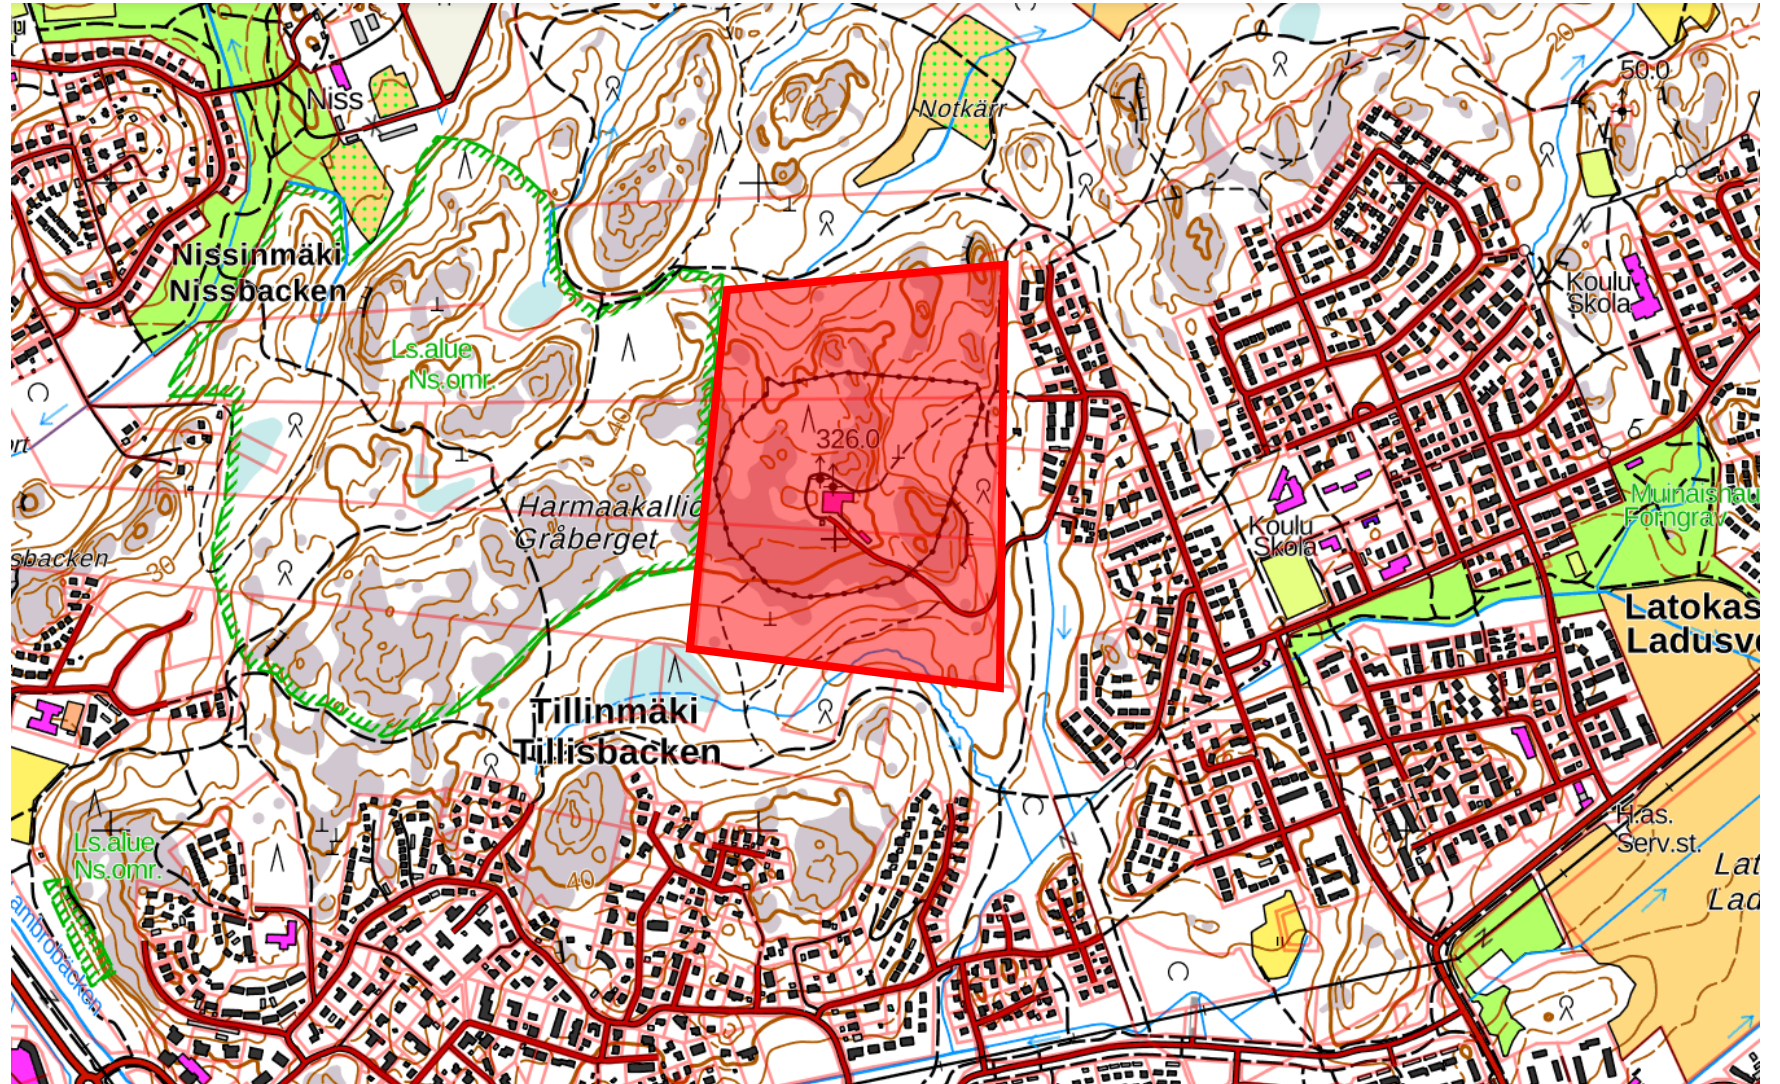

Viherlaakson terveysasema
Kievarinpolku 1,
lähialueineen, Espoo

Kannussillanmäen väestösuoja lähialueineen, Espoo

Digitan masto, Tillinmäki
lähialueineen, Espoo

Suomenojan jätevedenpuhdistamo lähialueineen, Espoo

Avaruuskatu 3 ja 4 lähialueineen, Espoo

Aarnivalkean koulu- ja asuntorakennukset, Aarnivalkeantie 9 lähialueineen

Jousenkaaren koulu, Jousenkaari 8 lähialueineen,

Espoo

Boställskolan alueen rakennukset

- asuinrakenus, Mäkkyläntie 22
- Boställsskolan, Mäkkylänkuja 3
- Mäkkylän päiväkoti, Mäkkylänkuja 3
- Boställsskolan- Mäkkylän "Taiteilijatalo", Mäkkylänkuja 3
- Boställskolan / Mäkkylän opettaja-asuntola, Mäkkylänpolku 6
- Mäkkylän koulu, Boställskolan, varastorakenus, Mäkkylänkuja 3
- Mäkkylän päiväkoti, jätekatos, Mäkkylänkuja 3
- Mäkkylän koulu, Boställskolan, talousrakennus, Mäkkylänkuja 3

Espoo

Hankoniemen alue

Hanko ja Raasepori

Ekenäs skärgårds nationalpark
Tammisaaren saariston kansallispuisto

Dragsvikin pohjoispuolinen
alue

Raasepori

Mustion koulu, Lindnäsintie
19 lähialueineen

Raasepori

Kartanonmäen vanha
vanhainkoti, Paloniementie 65
lähialueineen

Lohja

Vanha Rantatie 254 lähialueineen

Kirkkonummi