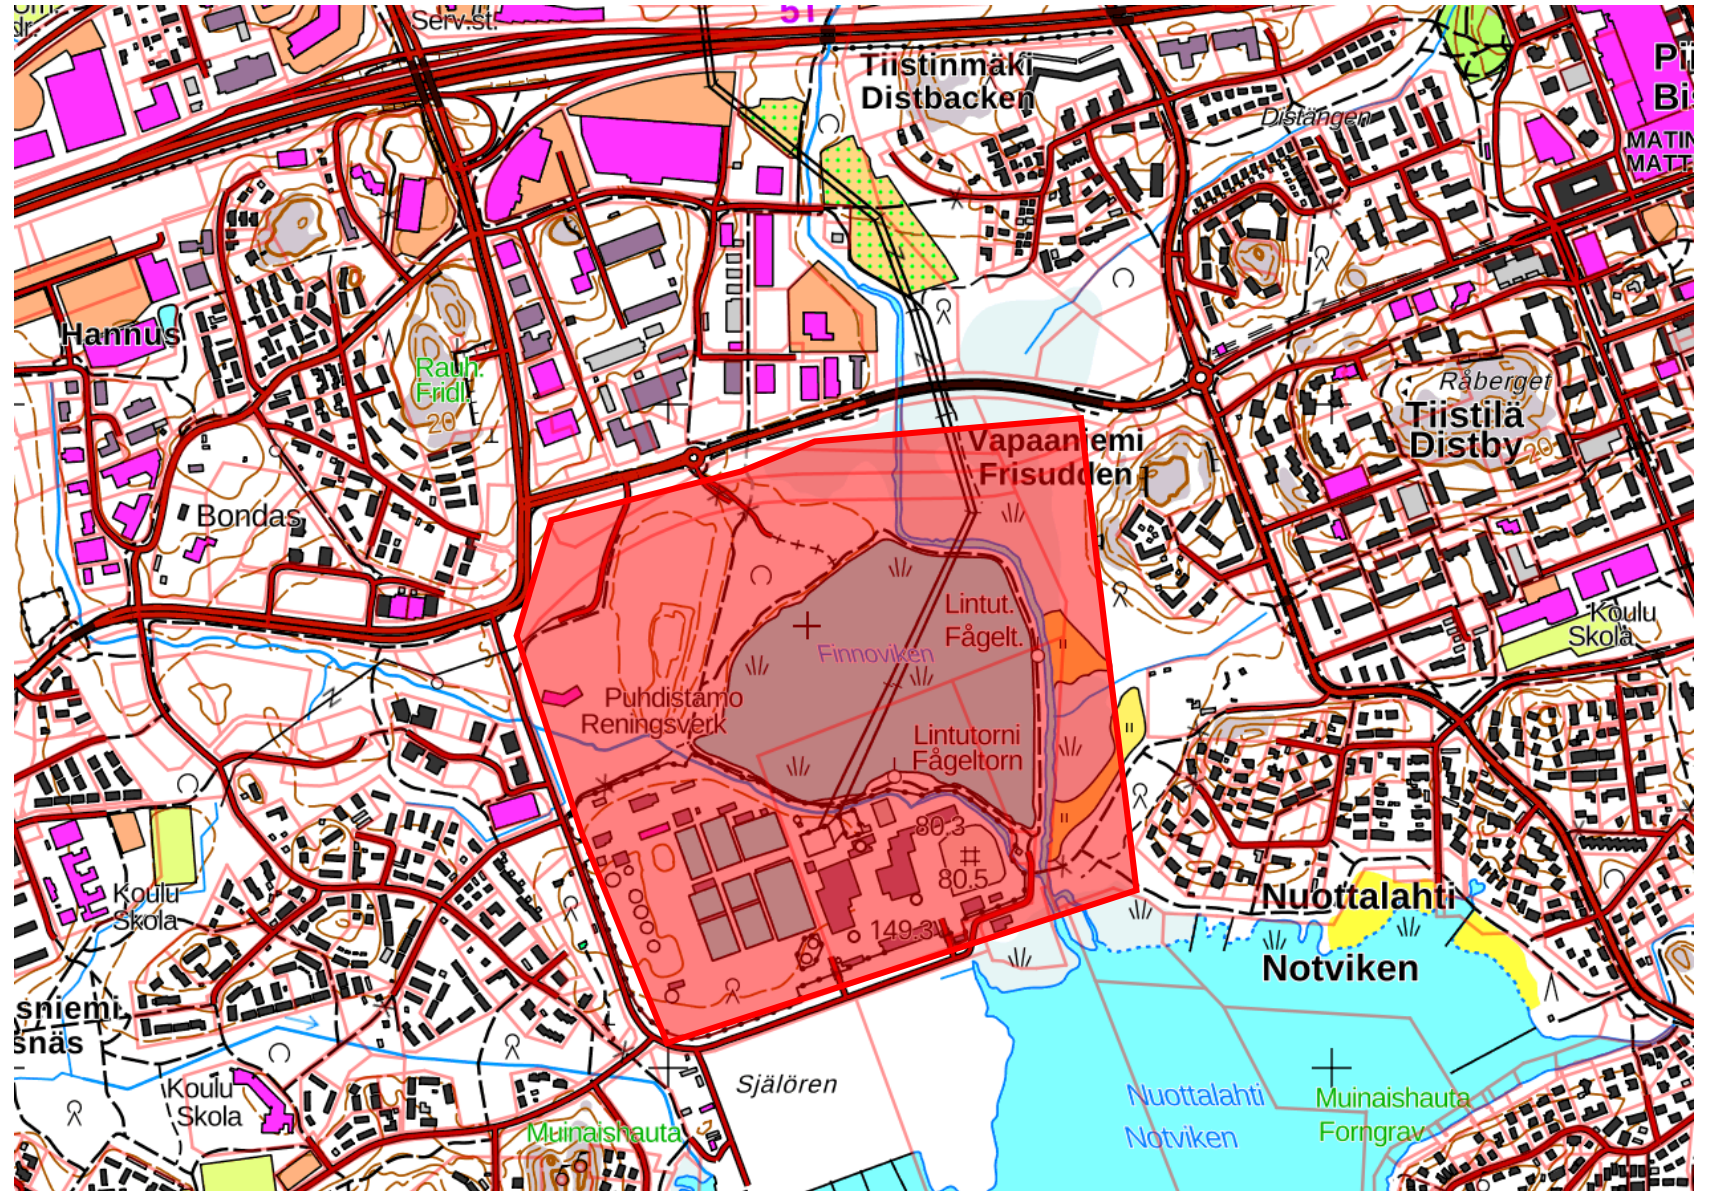

Viherlaakson terveysasema
Kievarinpolku 1,
lähialueineen, Espoo

Kannussillanmäen väestösuoja lähialueineen, Espoo

Digitan masto, Tillinmäki
lähialueineen, Espoo

Suomenojan jätevedenpuhdistamo lähialueineen, Espoo

Avaruuskatu 3 ja 4 lähialueineen, Espoo

Aarnivalkean koulu- ja asuntorakennukset, Aarnivalkeantie 9 lähialueineen

Jousenkaaren koulu, Jousenkaari 8 lähialueineen,

Espoo

Boställskolan alueen rakennukset

- asuinrakenus, Mäkkyläntie 22
- Boställsskolan, Mäkkylänkuja 3
- Mäkkylän päiväkoti, Mäkkylänkuja 3
- Boställsskolan- Mäkkylän "Taiteilijatalo", Mäkkylänkuja 3
- Boställskolan / Mäkkylän opettaja-asuntola, Mäkkylänpolku 6
- Mäkkylän koulu, Boställskolan, varastorakenus, Mäkkylänkuja 3
- Mäkkylän päiväkoti, jätekatos, Mäkkylänkuja 3
- Mäkkylän koulu, Boställskolan, talousrakennus, Mäkkylänkuja 3

Espoo

Hankoniemen alue

Hanko ja Raasepori

Ekenäs skärgårds nationalpark
Tammisaaren saariston kansallispuisto

Dragsvikin pohjoispuolinen
alue

Raasepori

Mustion koulu, Lindnäsintie
19 lähialueineen

Raasepori

Kartanonmäen vanha
vanhainkoti, Paloniementie 65
lähialueineen

Lohja

Vanha Rantatie 254 lähialueineen

Kirkkonummi