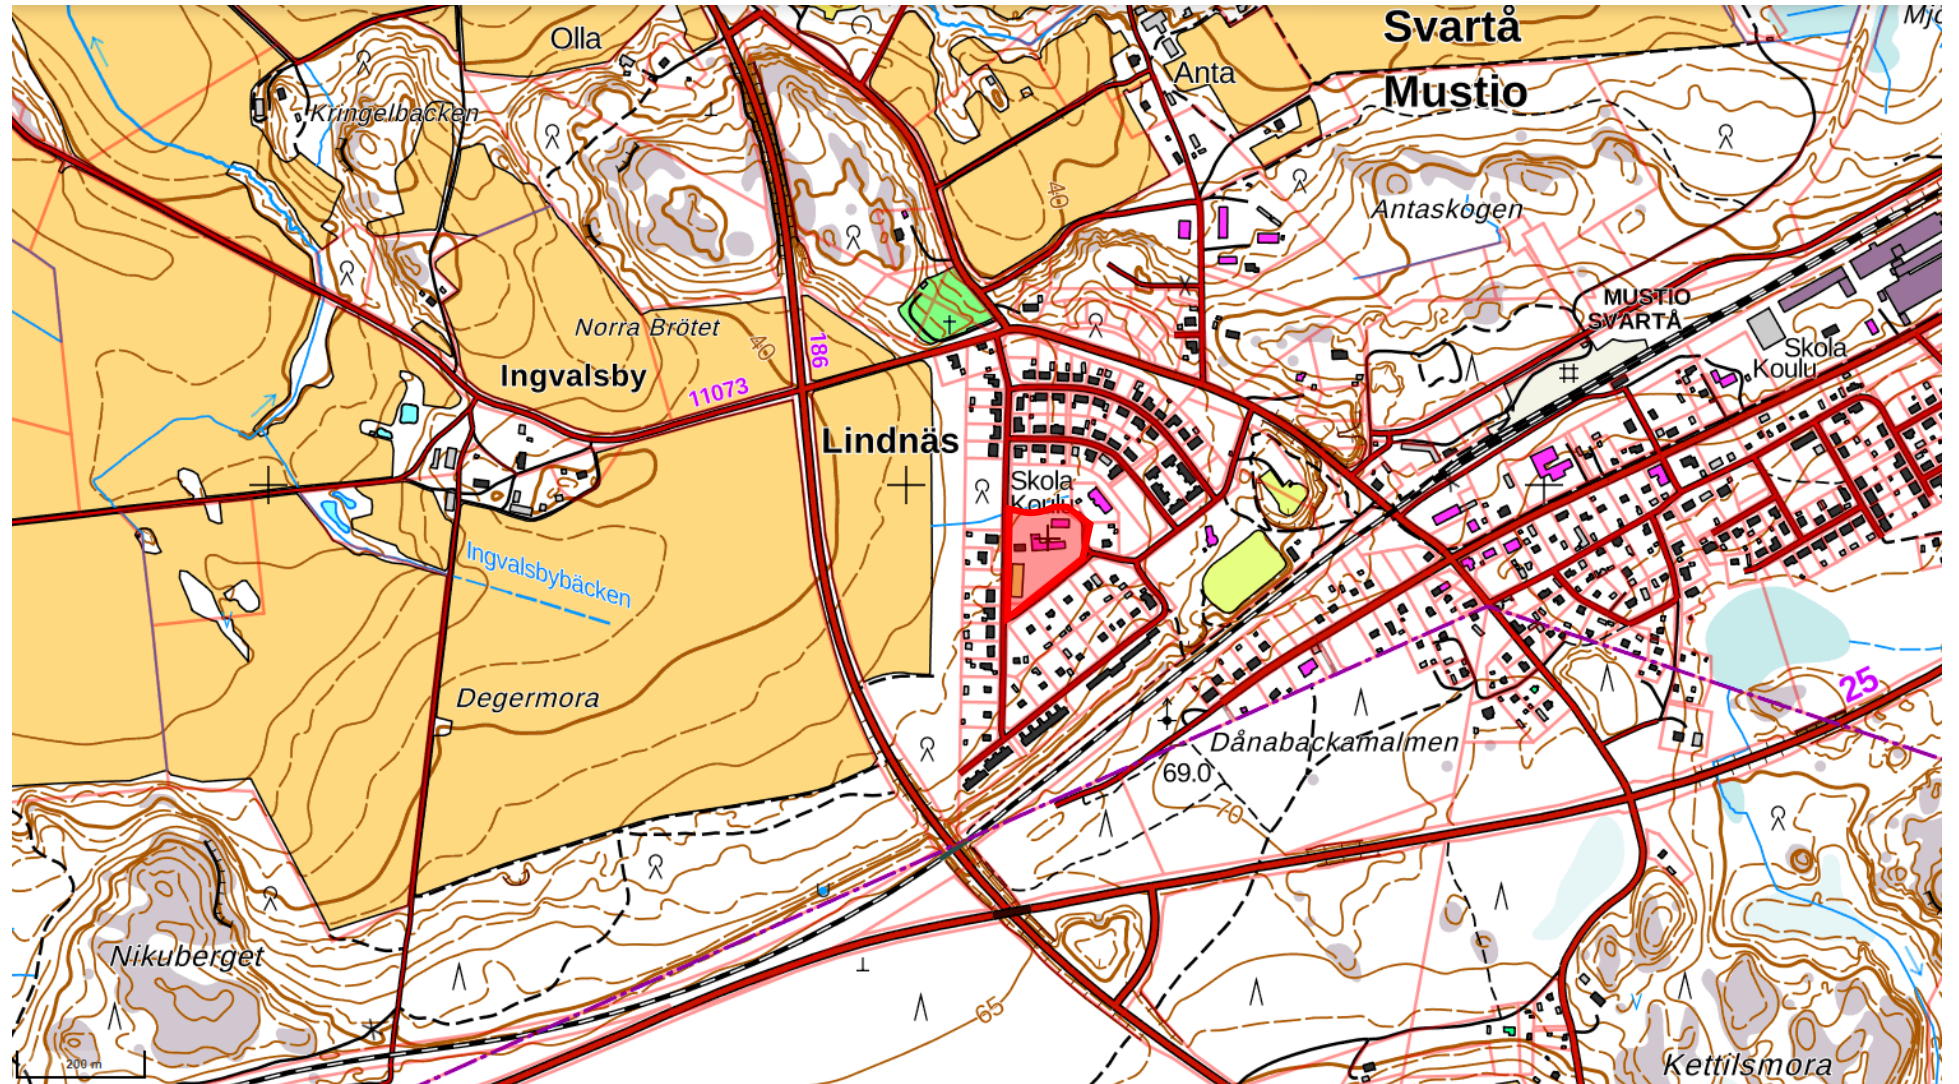

Viherlaakson terveysasema
Kievarinpolku 1,
lähialueineen, Espoo

Kannussillanmäen väestösuoja lähialueineen, Espoo

Digitan masto, Tillinmäki
lähialueineen, Espoo

Suomenojan jätevedenpuhdistamo lähialueineen, Espoo

Avaruuskatu 3 ja 4 lähialueineen, Espoo

Aarnivalkean koulu- ja asuntorakennukset, Aarnivalkeantie 9 lähialueineen

Jousenkaaren koulu, Jousenkaari 8 lähialueineen,

Espoo

Boställskolan alueen rakennukset

- asuinrakenus, Mäkkyläntie 22
- Boställsskolan, Mäkkylänkuja 3
- Mäkkylän päiväkoti, Mäkkylänkuja 3
- Boställsskolan- Mäkkylän "Taiteilijatalo", Mäkkylänkuja 3
- Boställskolan / Mäkkylän opettaja-asuntola, Mäkkylänpolku 6
- Mäkkylän koulu, Boställskolan, varastorakenus, Mäkkylänkuja 3
- Mäkkylän päiväkoti, jätekatos, Mäkkylänkuja 3
- Mäkkylän koulu, Boställskolan, talousrakennus, Mäkkylänkuja 3

Espoo

Hankoniemen alue

Hanko ja Raasepori

Ekenäs skärgårds nationalpark
Tammisaaren saariston kansallispuisto

Dragsvikin pohjoispuolinen
alue

Raasepori

Mustion koulu, Lindnäsintie
19 lähialueineen

Raasepori

Kartanonmäen vanha
vanhainkoti, Paloniementie 65
lähialueineen

Lohja

Vanha Rantatie 254 lähialueineen

Kirkkonummi