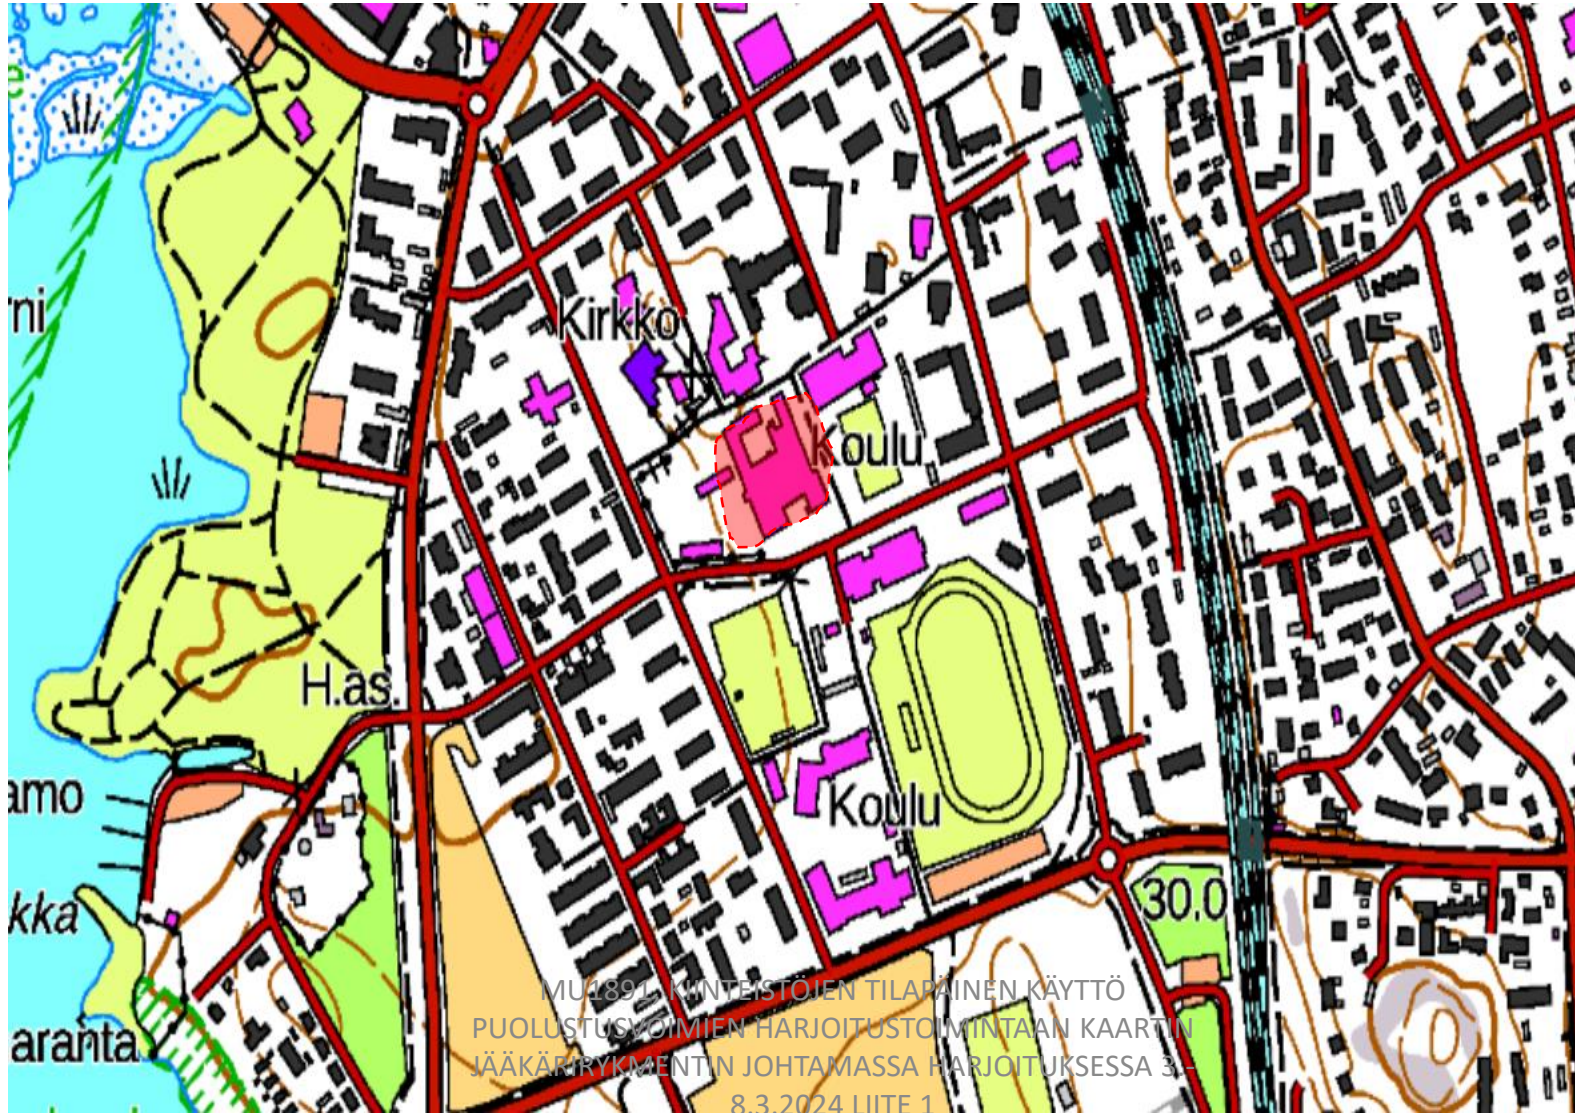

Urheilukatu 7-9, Järvenpää

Vihtakatu 32, Järvenpää

Lahdentie 711, Kerava

Lundinkatu 3, Porvoo

Kaivokatu 40, Porvoo

Loviisan satama, Satamatalonkuja 1, Loviisa

Loviisan sataman ympärillä olevat alueet

Mannerheiminkatu 12, Loviisa

Seepsulan alueet, Tuusula.

Emäsalo, Porvoo

Tolkkinen, Porvoo

Taistelukoulun ympäröivät alueet, Tuusula

Hindsby, Sipoo

Sipoon jäteaseman lähialueet

Vuosaaren sataman lähialueet

Loviisa, Norrsavlux