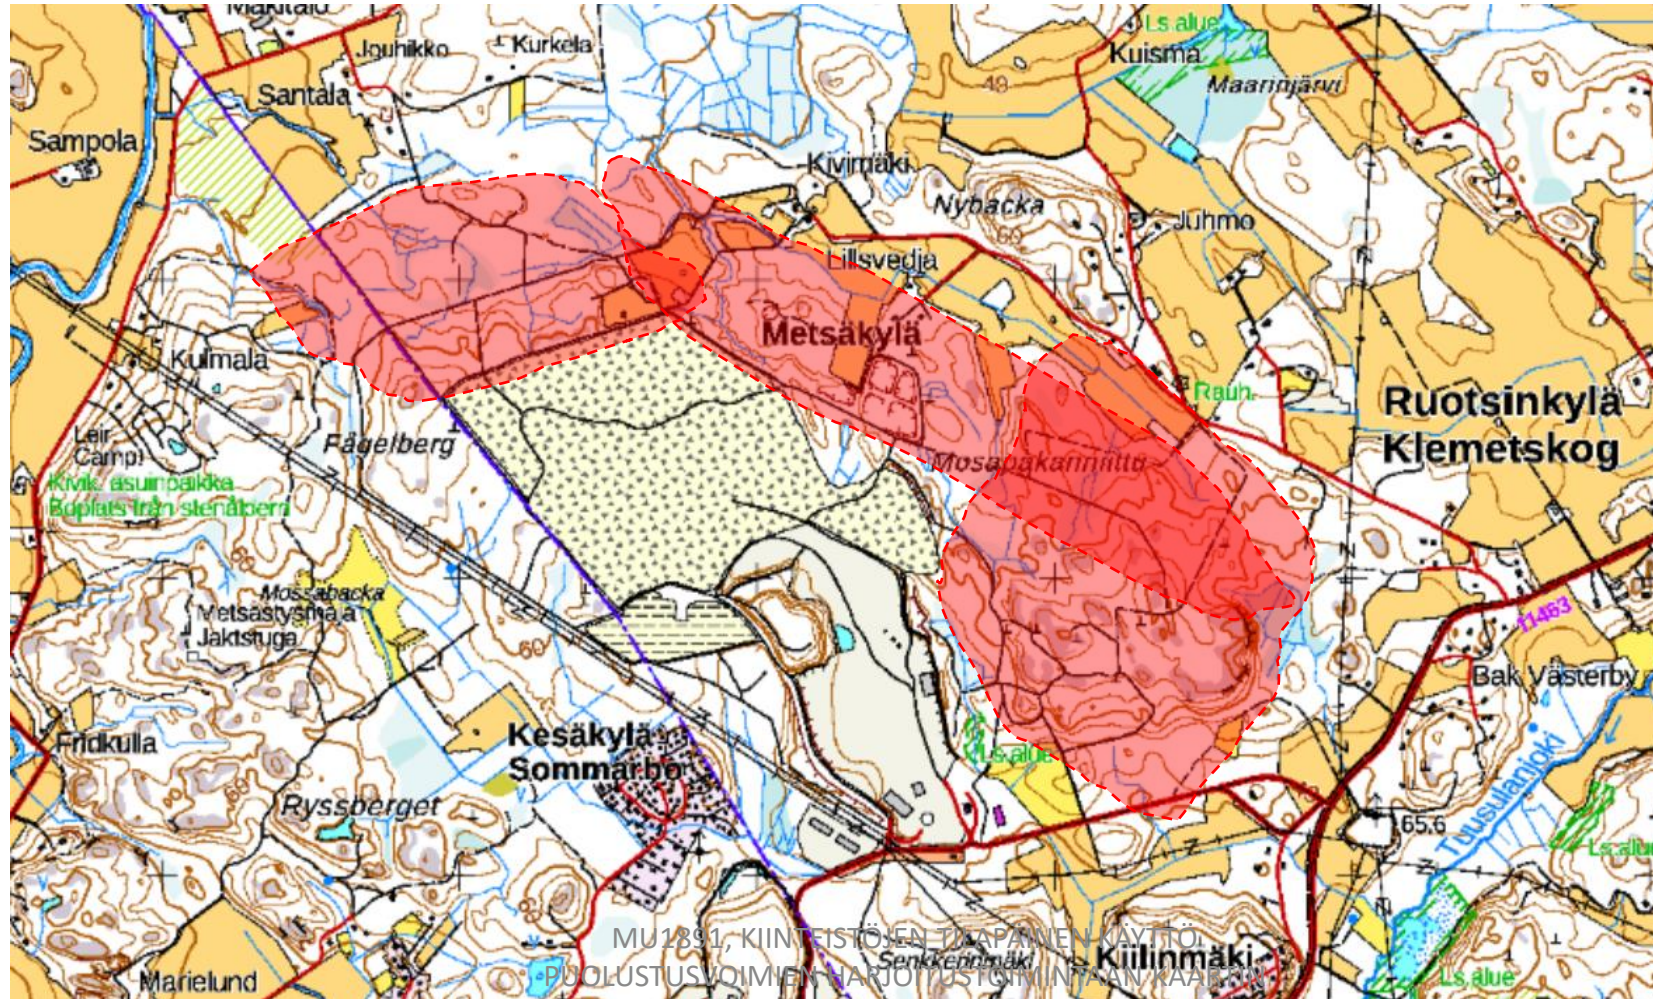

Urheilukatu 7-9, Järvenpää

Vihtakatu 32, Järvenpää

Lahdentie 711, Kerava

Lundinkatu 3, Porvoo

Kaivokatu 40, Porvoo

Loviisan satama, Satamatalonkuja 1, Loviisa

Loviisan sataman ympärillä olevat alueet

Mannerheiminkatu 12, Loviisa

Seepsulan alueet, Tuusula.

Emäsalo, Porvoo

Tolkkinen, Porvoo

Taistelukoulun ympäröivät alueet, Tuusula

Hindsby, Sipoo

Sipoon jäteaseman lähialueet

Vuosaaren sataman lähialueet

Loviisa, Norrsavlux