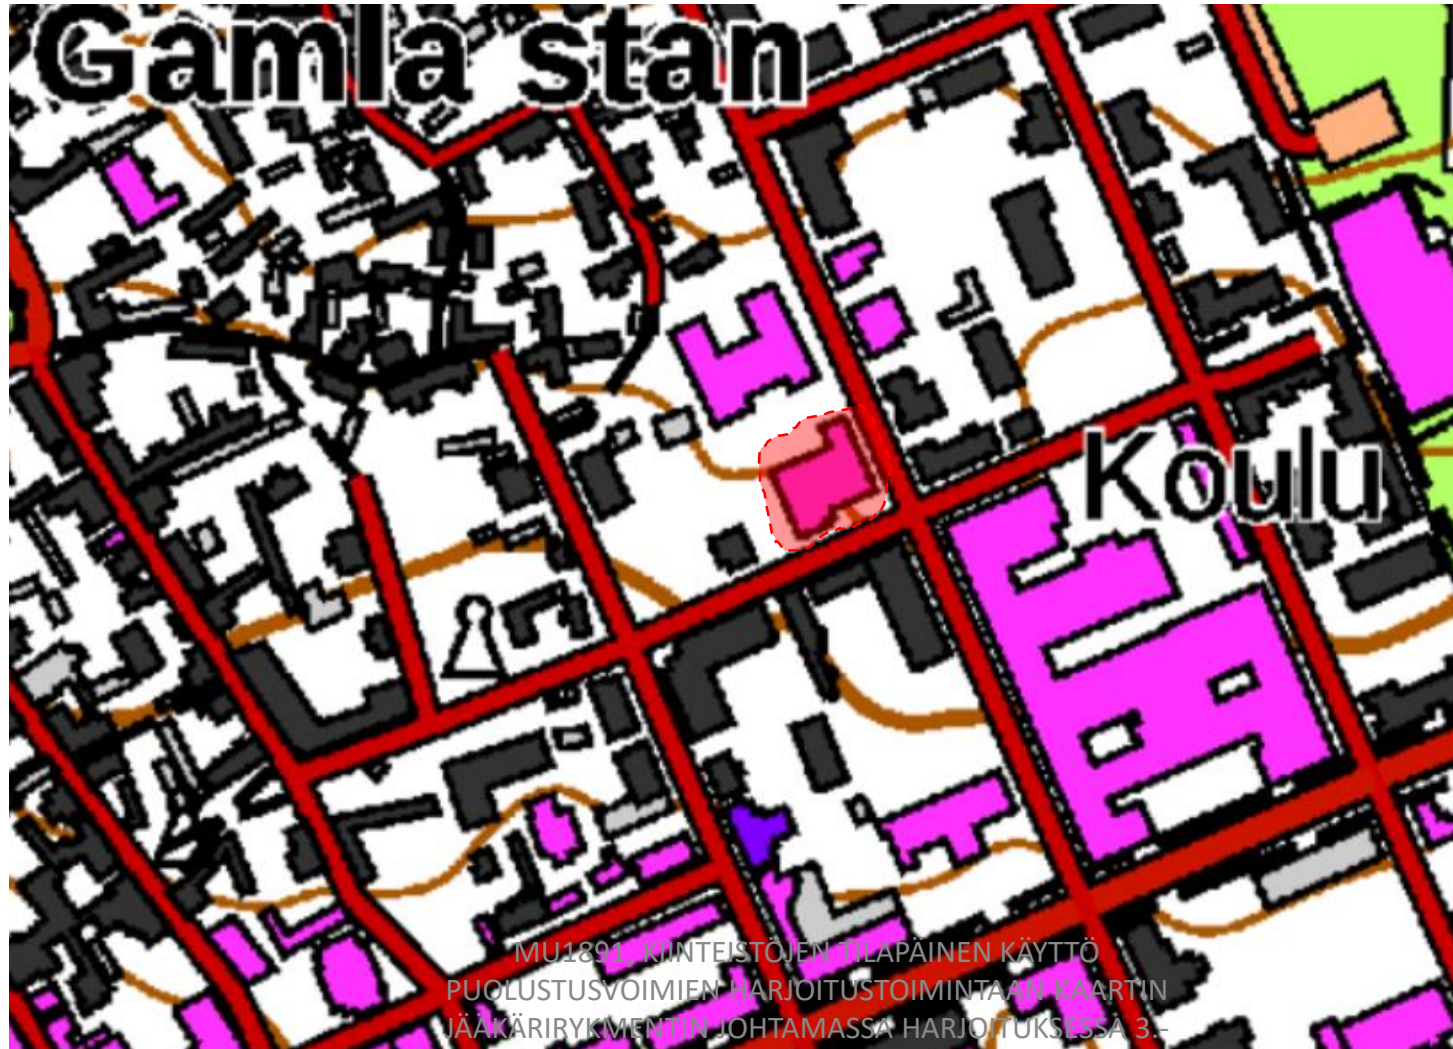

Urheilukatu 7-9, Järvenpää

Vihtakatu 32, Järvenpää

Lahdentie 711, Kerava

Lundinkatu 3, Porvoo

Kaivokatu 40, Porvoo

Loviisan satama, Satamatalonkuja 1, Loviisa

Loviisan sataman ympärillä olevat alueet

Mannerheiminkatu 12, Loviisa

Seepsulan alueet, Tuusula.

Emäsalo, Porvoo

Tolkkinen, Porvoo

Taistelukoulun ympäröivät alueet, Tuusula

Hindsby, Sipoo

Sipoon jäteaseman lähialueet

Vuosaaren sataman lähialueet

Loviisa, Norrsavlux