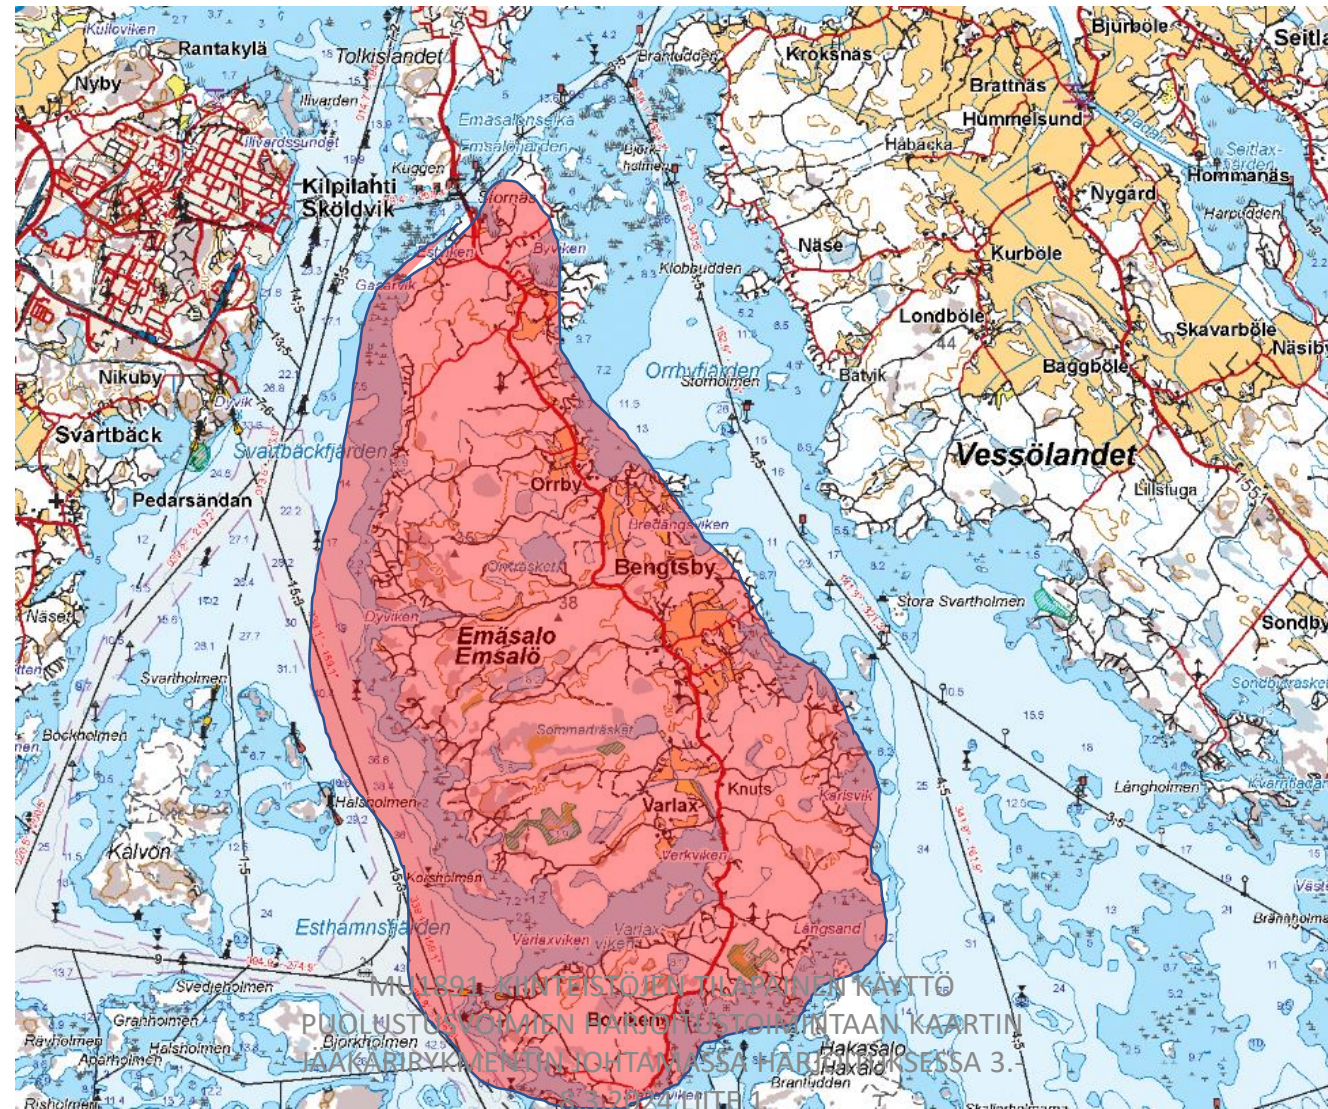

Urheilukatu 7-9, Järvenpää

Vihtakatu 32, Järvenpää

Lahdentie 711, Kerava

Lundinkatu 3, Porvoo

Kaivokatu 40, Porvoo

Loviisan satama, Satamatalonkuja 1, Loviisa

Loviisan sataman ympärillä olevat alueet

Mannerheiminkatu 12, Loviisa

Seepsulan alueet, Tuusula.

Emäsalo, Porvoo

Tolkkinen, Porvoo

Taistelukoulun ympäröivät alueet, Tuusula

Hindsby, Sipoo

Sipoon jäteaseman lähialueet

Vuosaaren sataman lähialueet

Loviisa, Norrsavlux