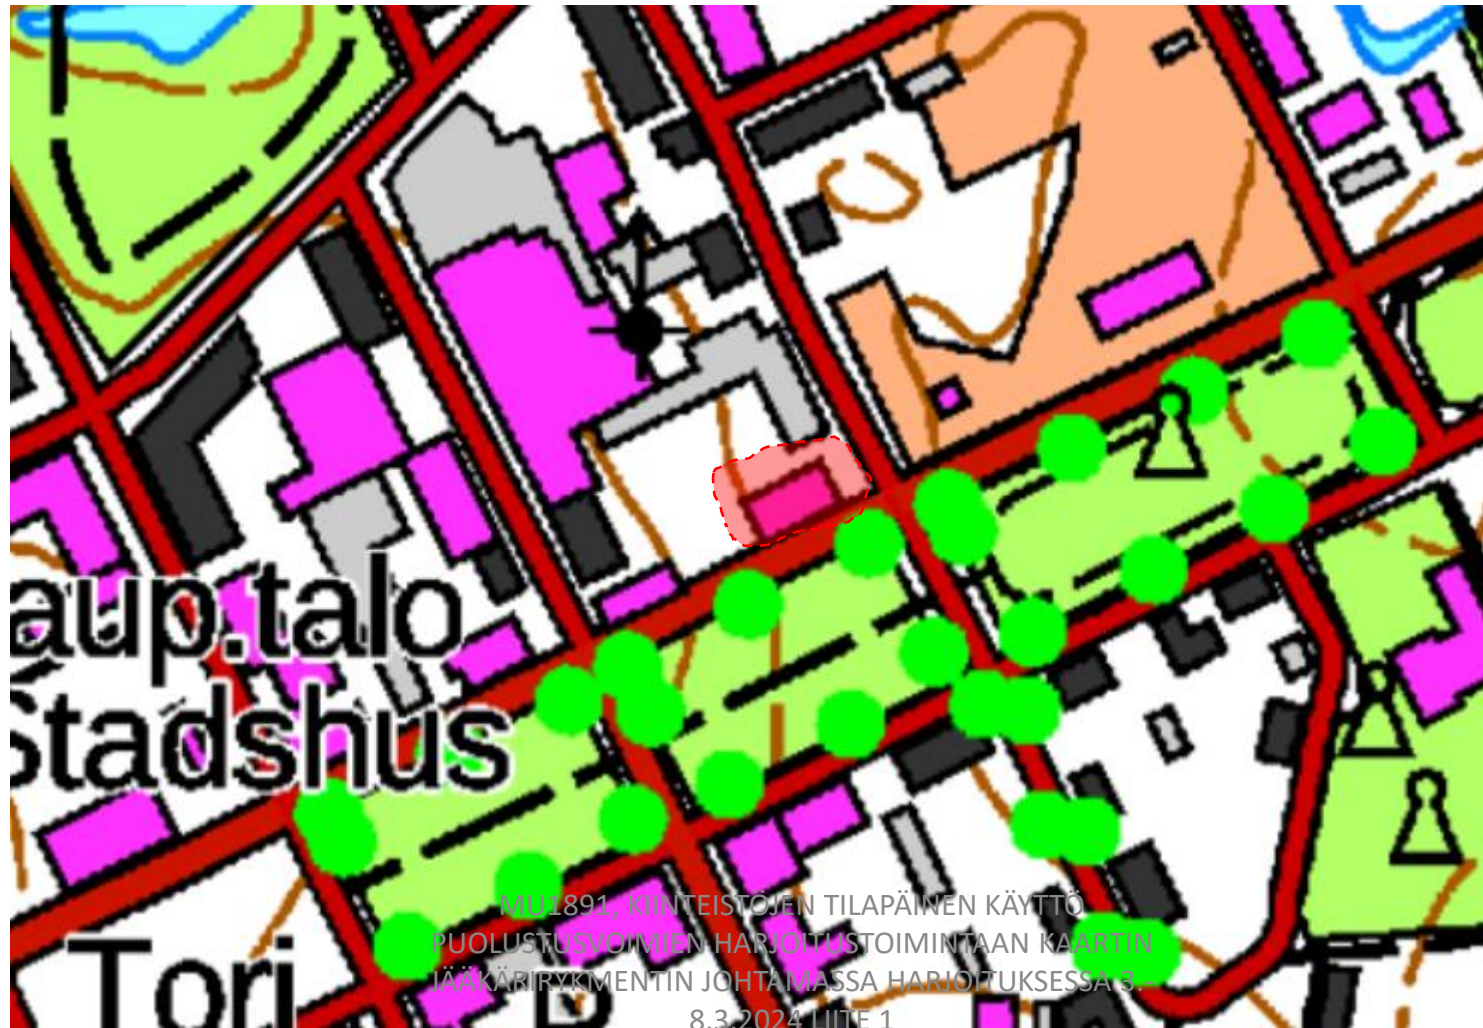

Urheilukatu 7-9, Järvenpää

Vihtakatu 32, Järvenpää

Lahdentie 711, Kerava

Lundinkatu 3, Porvoo

Kaivokatu 40, Porvoo

Loviisan satama, Satamatalonkuja 1, Loviisa

Loviisan sataman ympärillä olevat alueet

Mannerheiminkatu 12, Loviisa

Seepsulan alueet, Tuusula.

Emäsalo, Porvoo

Tolkkinen, Porvoo

Taistelukoulun ympäröivät alueet, Tuusula

Hindsby, Sipoo

Sipoon jäteaseman lähialueet

Vuosaaren sataman lähialueet

Loviisa, Norrsavlux