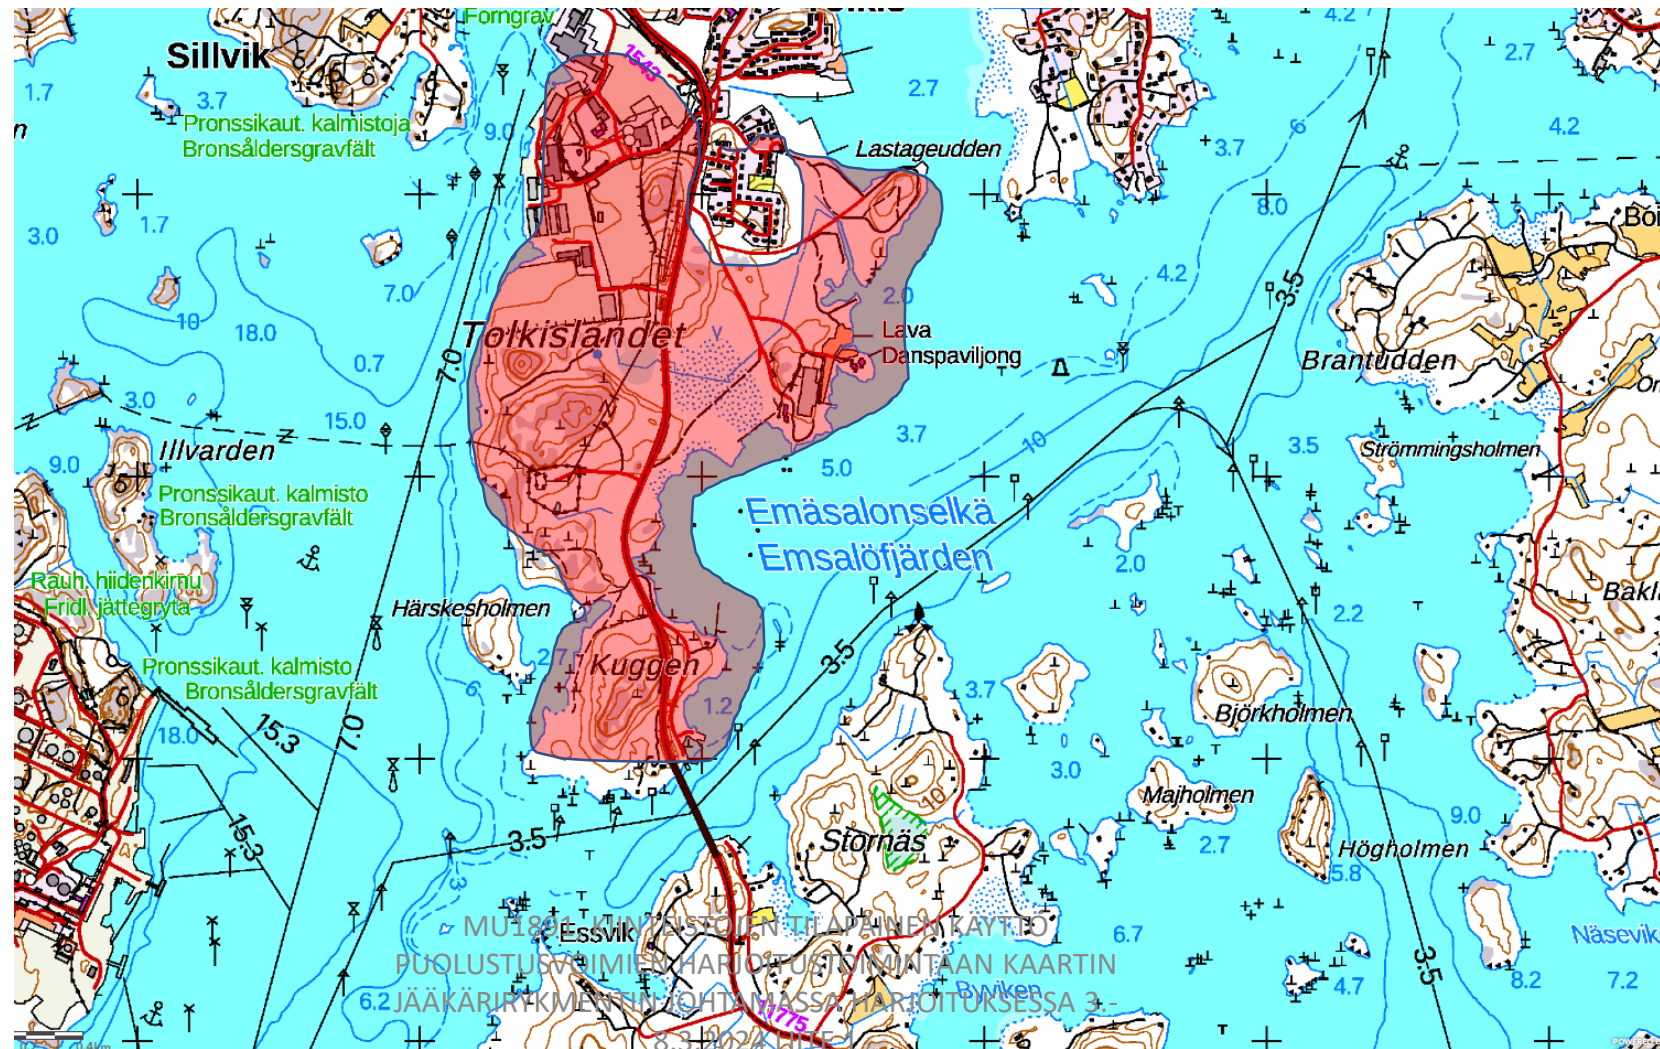

Urheilukatu 7-9, Järvenpää

Vihtakatu 32, Järvenpää

Lahdentie 711, Kerava

Lundinkatu 3, Porvoo

Kaivokatu 40, Porvoo

Loviisan satama, Satamatalonkuja 1, Loviisa

Loviisan sataman ympärillä olevat alueet

Mannerheiminkatu 12, Loviisa

Seepsulan alueet, Tuusula.

Emäsalo, Porvoo

Tolkkinen, Porvoo

Taistelukoulun ympäröivät alueet, Tuusula

Hindsby, Sipoo

Sipoon jäteaseman lähialueet

Vuosaaren sataman lähialueet

Loviisa, Norrsavlux