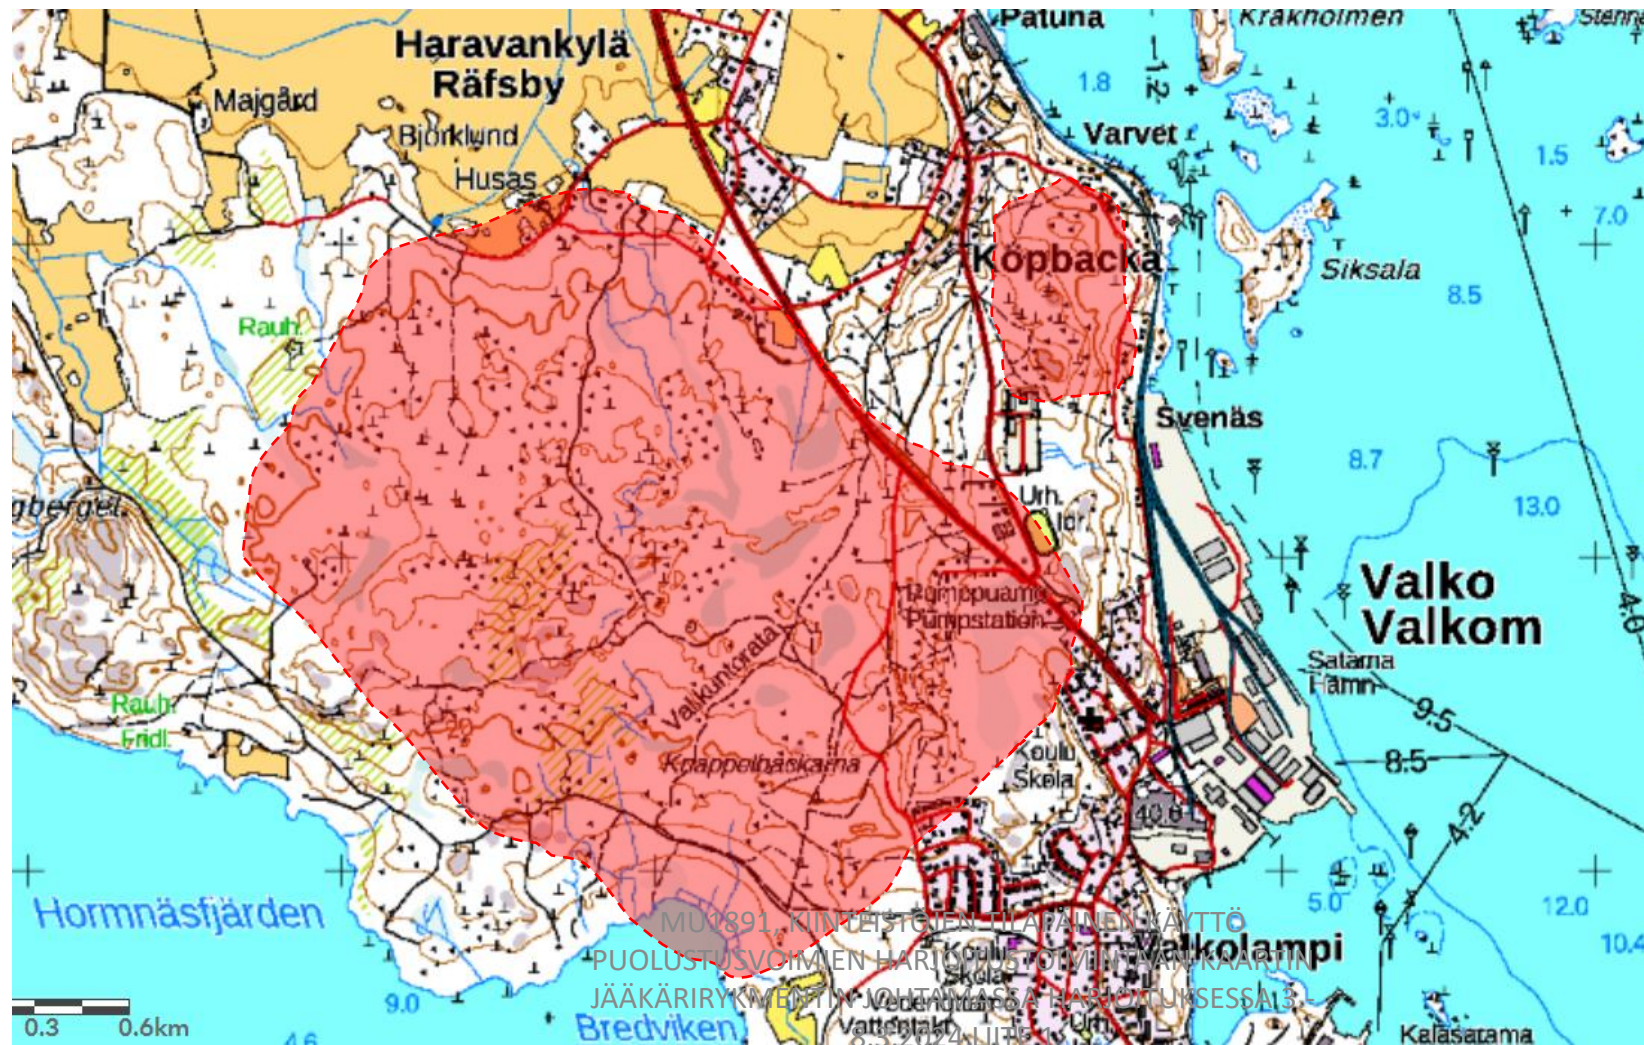

Urheilukatu 7-9, Järvenpää

Vihtakatu 32, Järvenpää

Lahdentie 711, Kerava

Lundinkatu 3, Porvoo

Kaivokatu 40, Porvoo

Loviisan satama, Satamatalonkuja 1, Loviisa

Loviisan sataman ympärillä olevat alueet

Mannerheiminkatu 12, Loviisa

Seepsulan alueet, Tuusula.

Emäsalo, Porvoo

Tolkkinen, Porvoo

Taistelukoulun ympäröivät alueet, Tuusula

Hindsby, Sipoo

Sipoon jäteaseman lähialueet

Vuosaaren sataman lähialueet

Loviisa, Norrsavlux