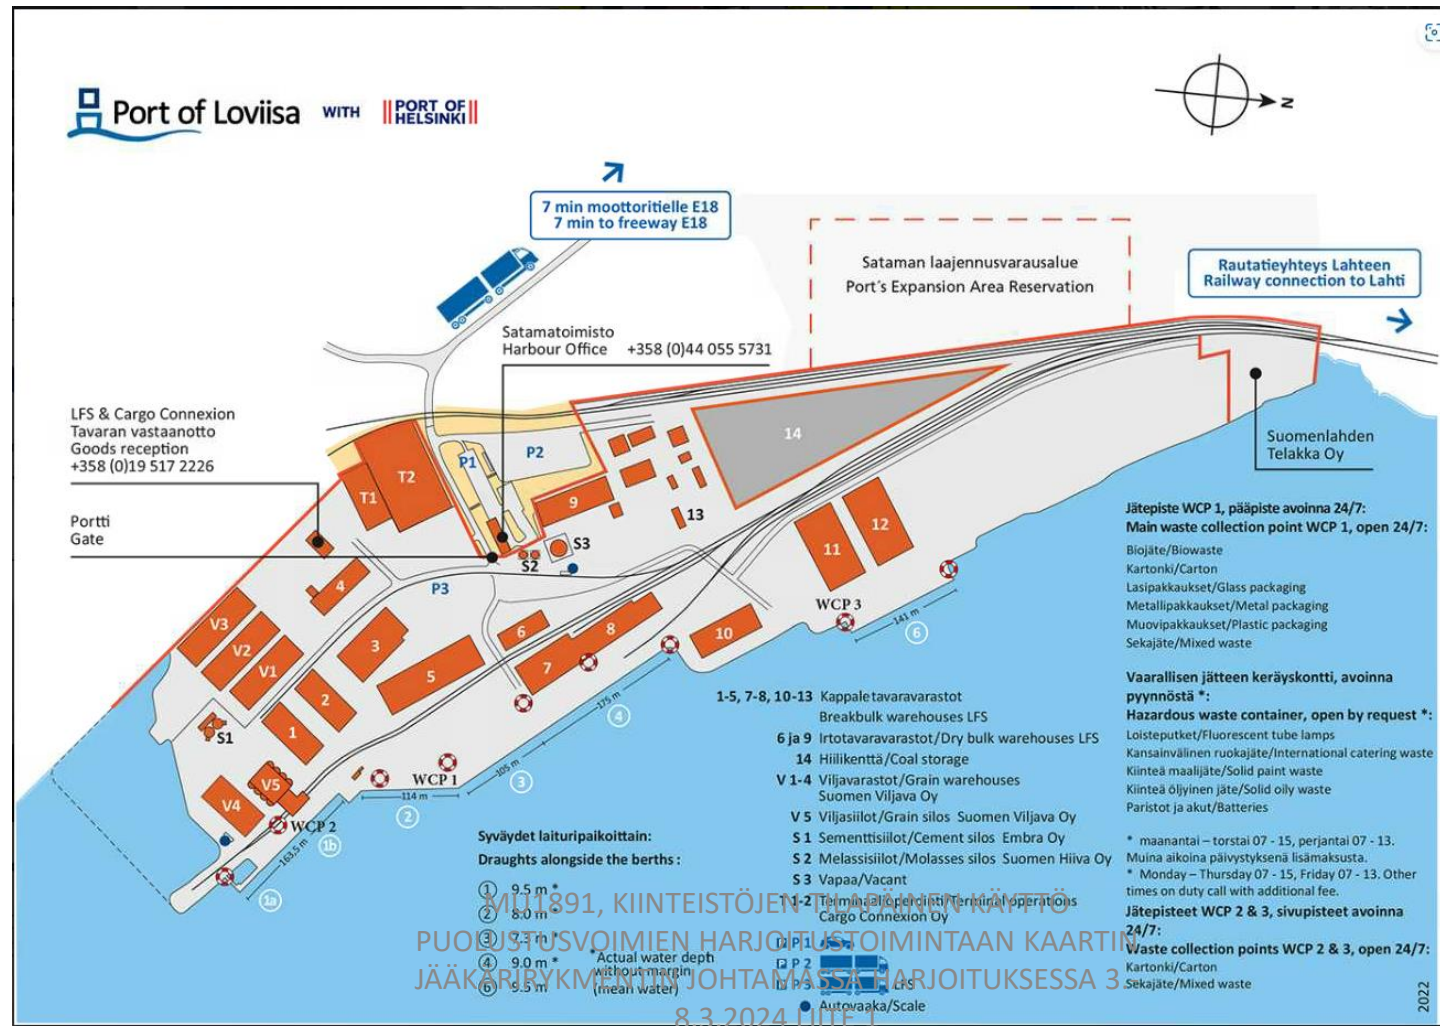

Urheilukatu 7-9, Järvenpää

Vihtakatu 32, Järvenpää

Lahdentie 711, Kerava

Lundinkatu 3, Porvoo

Kaivokatu 40, Porvoo

Loviisan satama, Satamatalonkuja 1, Loviisa

Loviisan sataman ympärillä olevat alueet

Mannerheiminkatu 12, Loviisa

Seepsulan alueet, Tuusula.

Emäsalo, Porvoo

Tolkkinen, Porvoo

Taistelukoulun ympäröivät alueet, Tuusula

Hindsby, Sipoo

Sipoon jäteaseman lähialueet

Vuosaaren sataman lähialueet

Loviisa, Norrsavlux