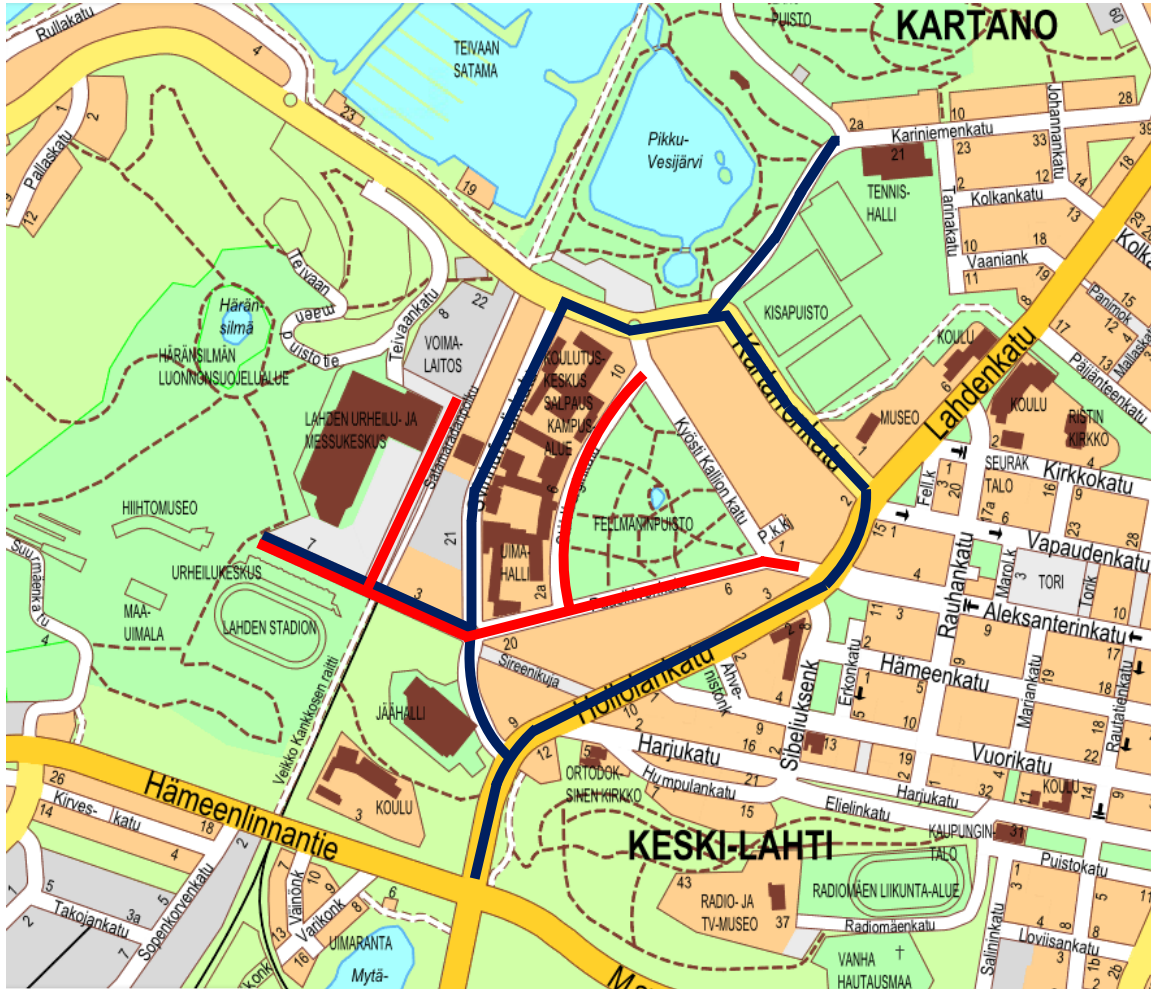

Liikenteeltä suljettavat kadut Lahdessa 5.12.2021

Klo 7.00-12.00

Kartassa punaisella merkityt

Klo 13.00-15.00

Kartassa sinisellä merkityt

Liikenteeltä suljettavat kadut Lahdessa 6.12.2021

Klo 6.00-17.00

Merkitty karttaan vaaleanpunaisella

Klo 7.00-12.00

Merkitty karttaan punaisella

Jalkarannantie välillä Satamapolku – Kariniemenkatu, Kariniemenkatu, Kartanonkatu: liikenne mahdollista Hollolan suuntaan klo 11.00 saakka.

Klo 10.00-14.00

Merkitty karttaan violetilla

Klo 12.00-14.00

Merkitty karttaan sinisellä

Klo 12.30-14.30

Merkitty karttaan vihreällä

Klo 13.00-16.00

Merkitty karttaan ruskealla

Saimaankatu: Lahdenkadun suuntaan oikea kaista kiinni, Vapaudenkadun suuntaan molemmat kaistat auki.

Lahdenkatu: Linja-autoaseman suuntaan oikea kaista kiinni, Kivistönmäen suuntaan molemmat kaistat auki.

Klo 16.00-18.00

Merkitty karttaan vaaleansinisellä