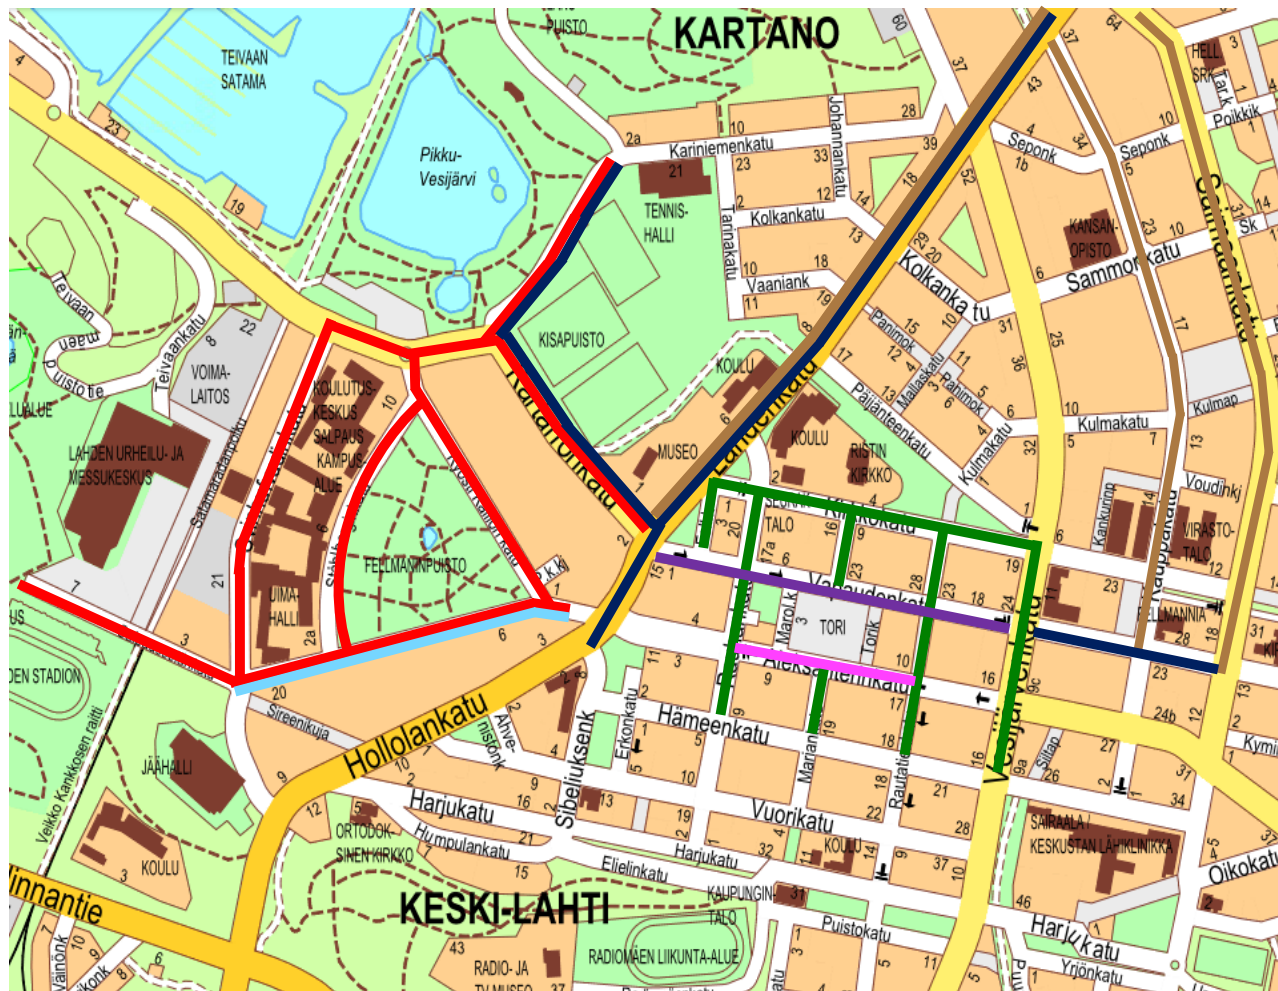

Liikenteeltä suljettavat kadut Lahdessa 5.12.2021

Klo 7.00-12.00

Kartassa punaisella merkityt

Klo 13.00-15.00

Kartassa sinisellä merkityt

Liikenteeltä suljettavat kadut Lahdessa 6.12.2021

Klo 6.00-17.00

Merkitty karttaan vaaleanpunaisella

Klo 7.00-12.00

Merkitty karttaan punaisella

Jalkarannantie välillä Satamapolku – Kariniemenkatu, Kariniemenkatu, Kartanonkatu: liikenne mahdollista Hollolan suuntaan klo 11.00 saakka.

Klo 10.00-14.00

Merkitty karttaan violetilla

Klo 12.00-14.00

Merkitty karttaan sinisellä

Klo 12.30-14.30

Merkitty karttaan vihreällä

Klo 13.00-16.00

Merkitty karttaan ruskealla

Saimaankatu: Lahdenkadun suuntaan oikea kaista kiinni, Vapaudenkadun suuntaan molemmat kaistat auki.

Lahdenkatu: Linja-autoaseman suuntaan oikea kaista kiinni, Kivistönmäen suuntaan molemmat kaistat auki.

Klo 16.00-18.00

Merkitty karttaan vaaleansinisellä