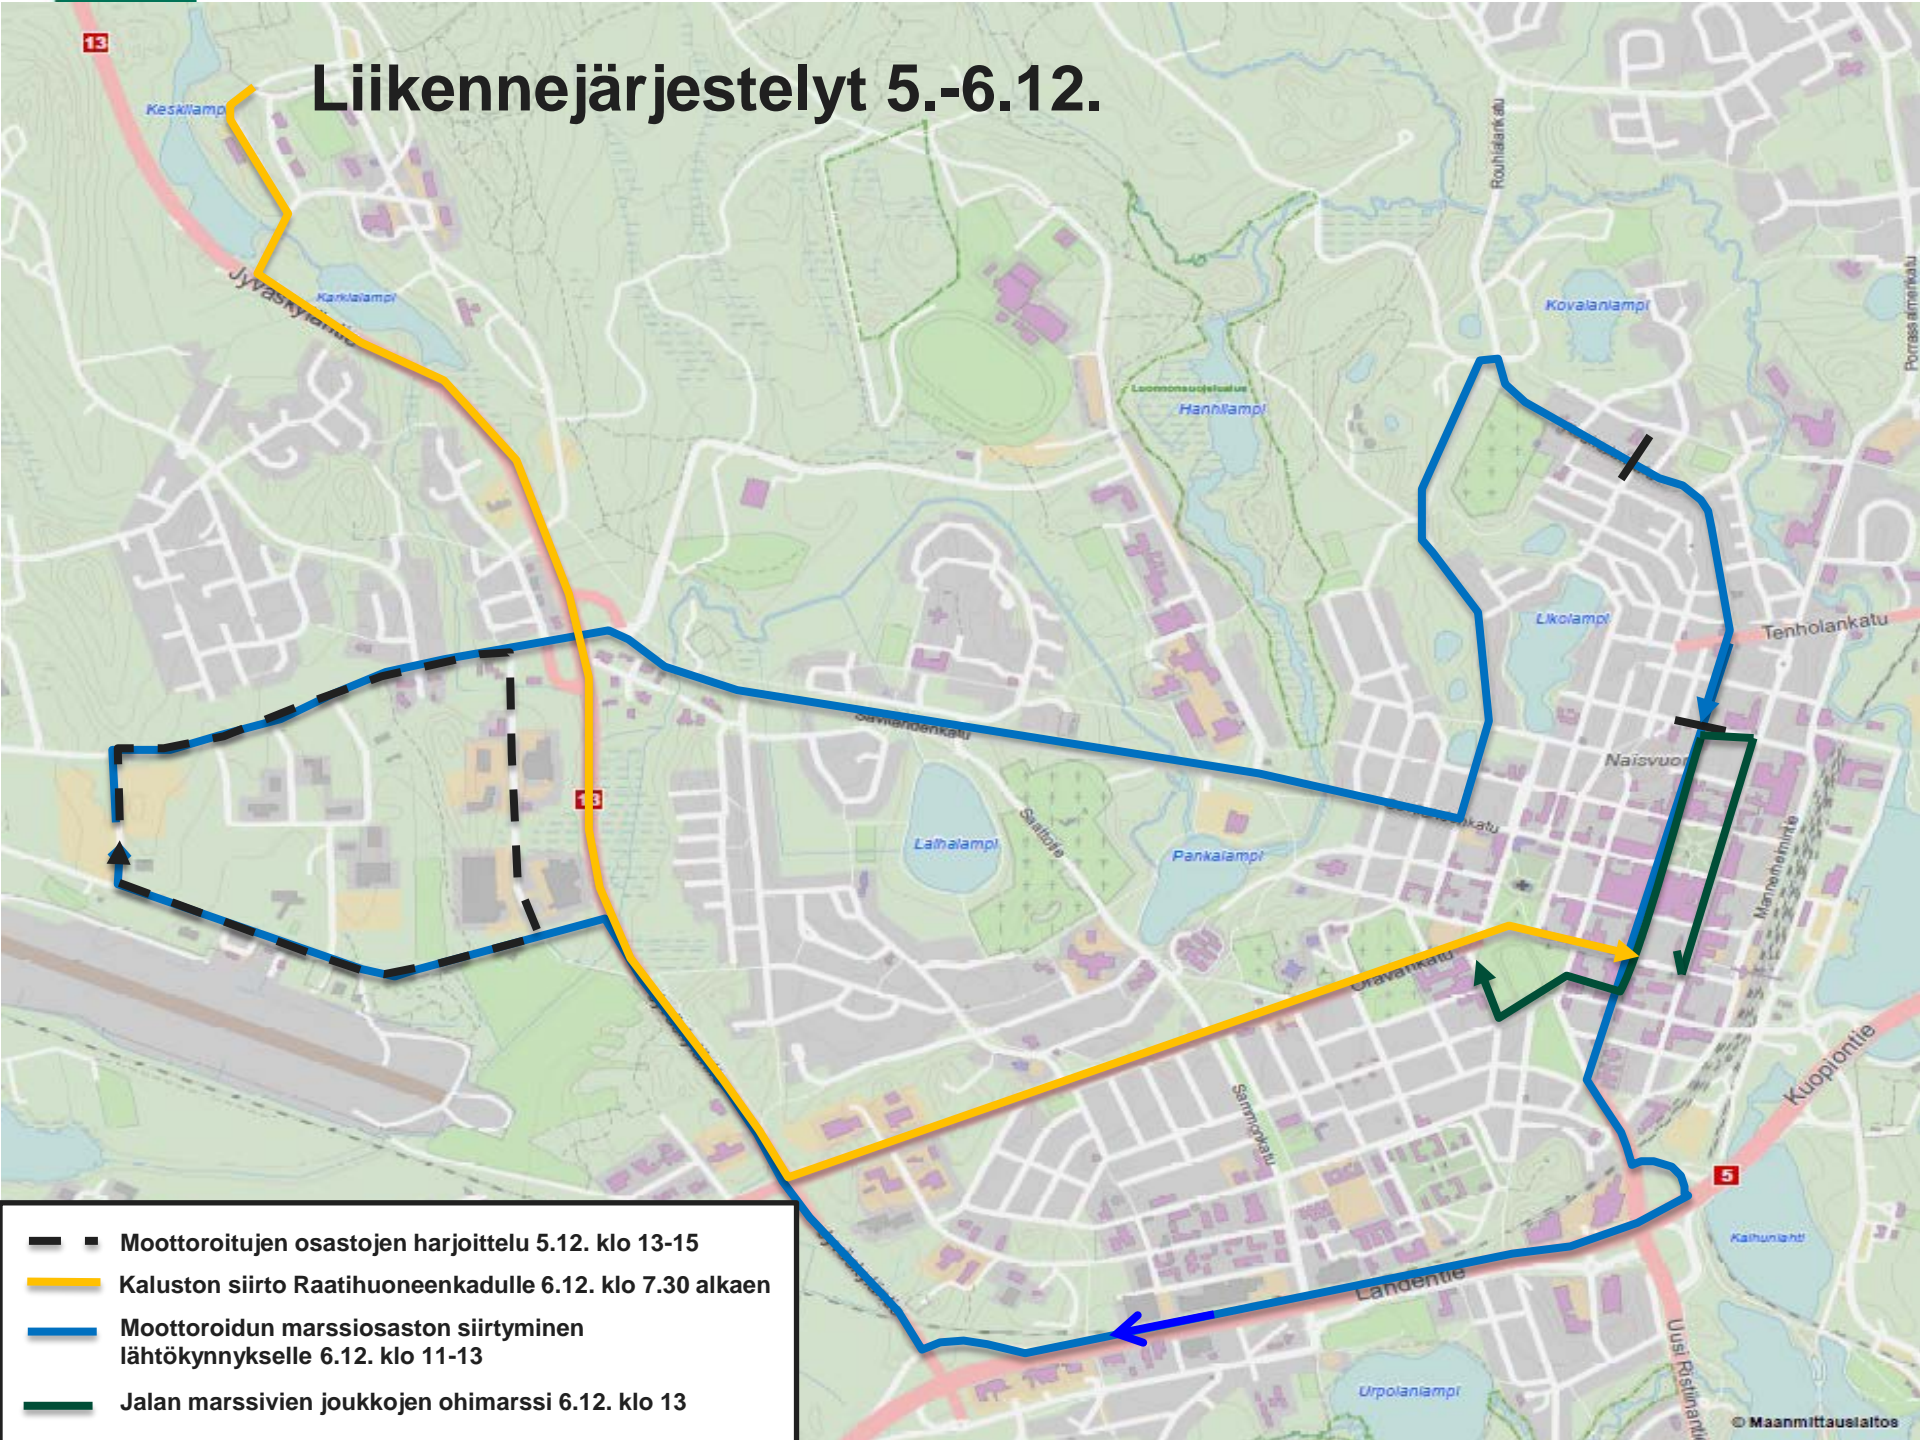

# Liikennejärjestelyt 5.-6.12.

-  Moottoroitujen osastojen harjoittelu 5.12. klo 13-15
-  Kaluston siirto Raathihuoneenkadulle 6.12. klo 7.30 alkaen
-  Moottoroidun marssiosaston siirtyminen lähtökynnykselle 6.12. klo 11-13
-  Jalan marssivien joukkojen ohimarssi 6.12. klo 13

# Pysäköintirajoitukset 5.12. - 6.12.

## Pysäköintiä rajoitetaan:

1. Lönnrotinkatu välillä Savilahdenkatu - Polttimonkatu
2. Hanhikankaankatu kokonaan
3. Kalevankatu kokonaan
4. Rouhialankatu välillä Kovalantie - Maaherrankatu
5. Maaherrankatu kokonaan
6. Vuorikatu ja Savilahdenkatu välillä Porrassalmenkatu - Maaherrankatu
7. Porrassalmenkatu välillä Vilhonkatu - Vuorikatu
8. Mikonkatu välillä Savilahdenkatu - virastotalon parkkipaikka
9. Anni Swaninkatu kokonaan ja Suur-Savonkatu välillä Anni Swaninkatu - Väinöläncatu
10. Nuijamiestenkatu välillä Snellmanninkatu - Kasarmikatu ja Väinöläncatu välillä Nuijamiestenkatu - Suur-Savonkatu.
11. Mikaelin pysäköintialue